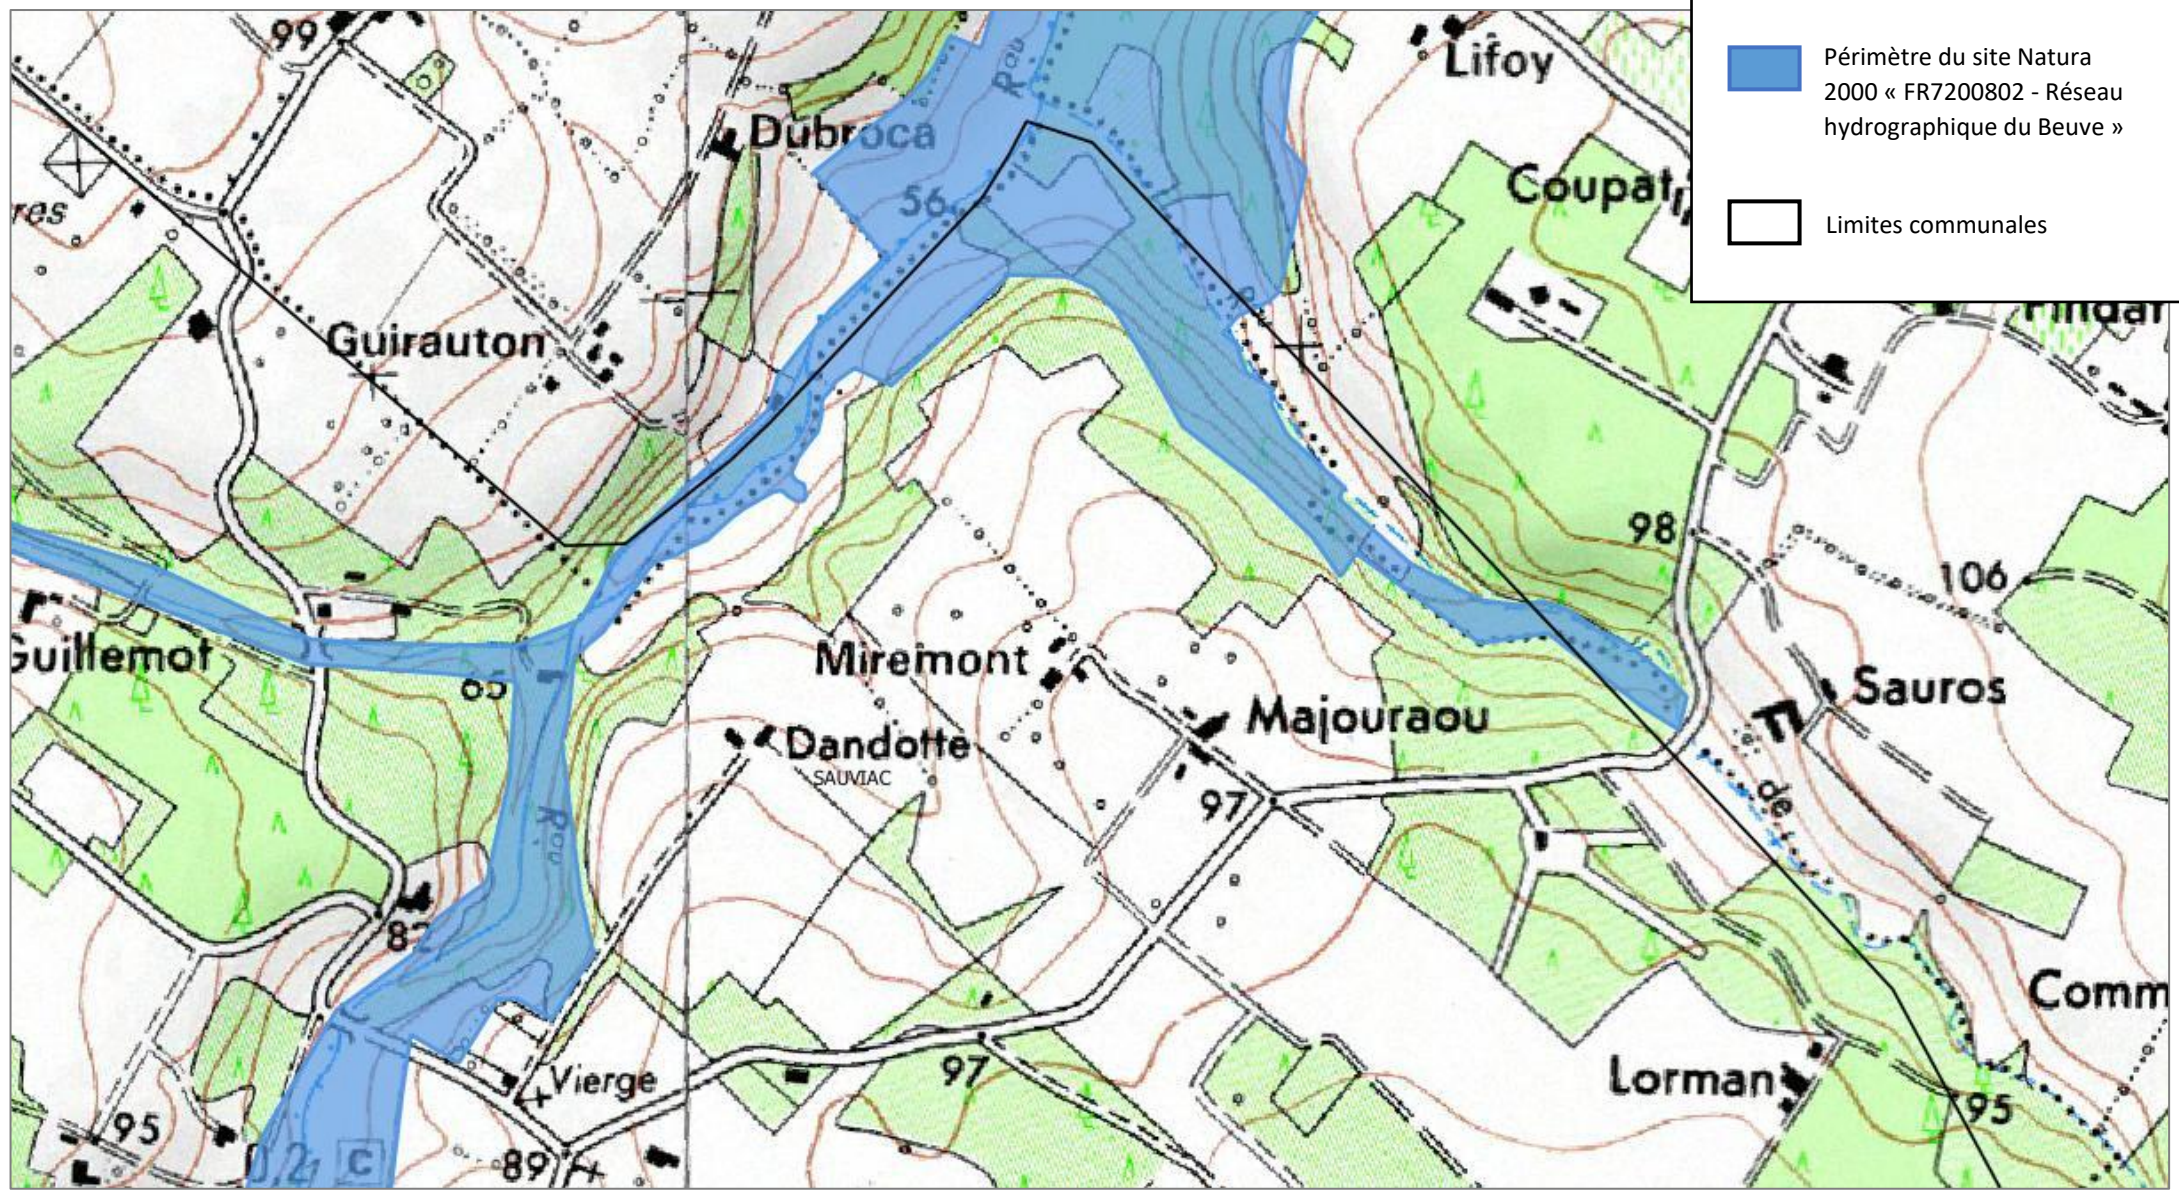

Localisation du périmètre du site Natura 2000 « FR7200802 - Réseau hydrographique du Beuve » sur la commune de SAUVIAC

Légende :

 Périmètre du site Natura 2000 « FR7200802 - Réseau hydrographique du Beuve »

 Limites communales

Légende :

 Périmètre du site Natura 2000 « FR7200802 - Réseau hydrographique du Beuve »

 Limites communales

Localisation du périmètre du site Natura 2000 « FR7200802 - Réseau hydrographique du Beuve » sur la commune de SAUVIAC – Vue détaillée 1/3

Légende :

-  Périmètre du site Natura 2000 « FR7200802 - Réseau hydrographique du Beuve »
-  Limites communales

Légende :

Périmètre du site Natura
2000 « FR7200802 - Réseau
hydrographique du Beuve »

Limites communales

Localisation du périmètre du site Natura 2000 « FR7200802 - Réseau hydrographique du Beuve » sur la commune de SAUVIAC – Vue détaillée 3/3