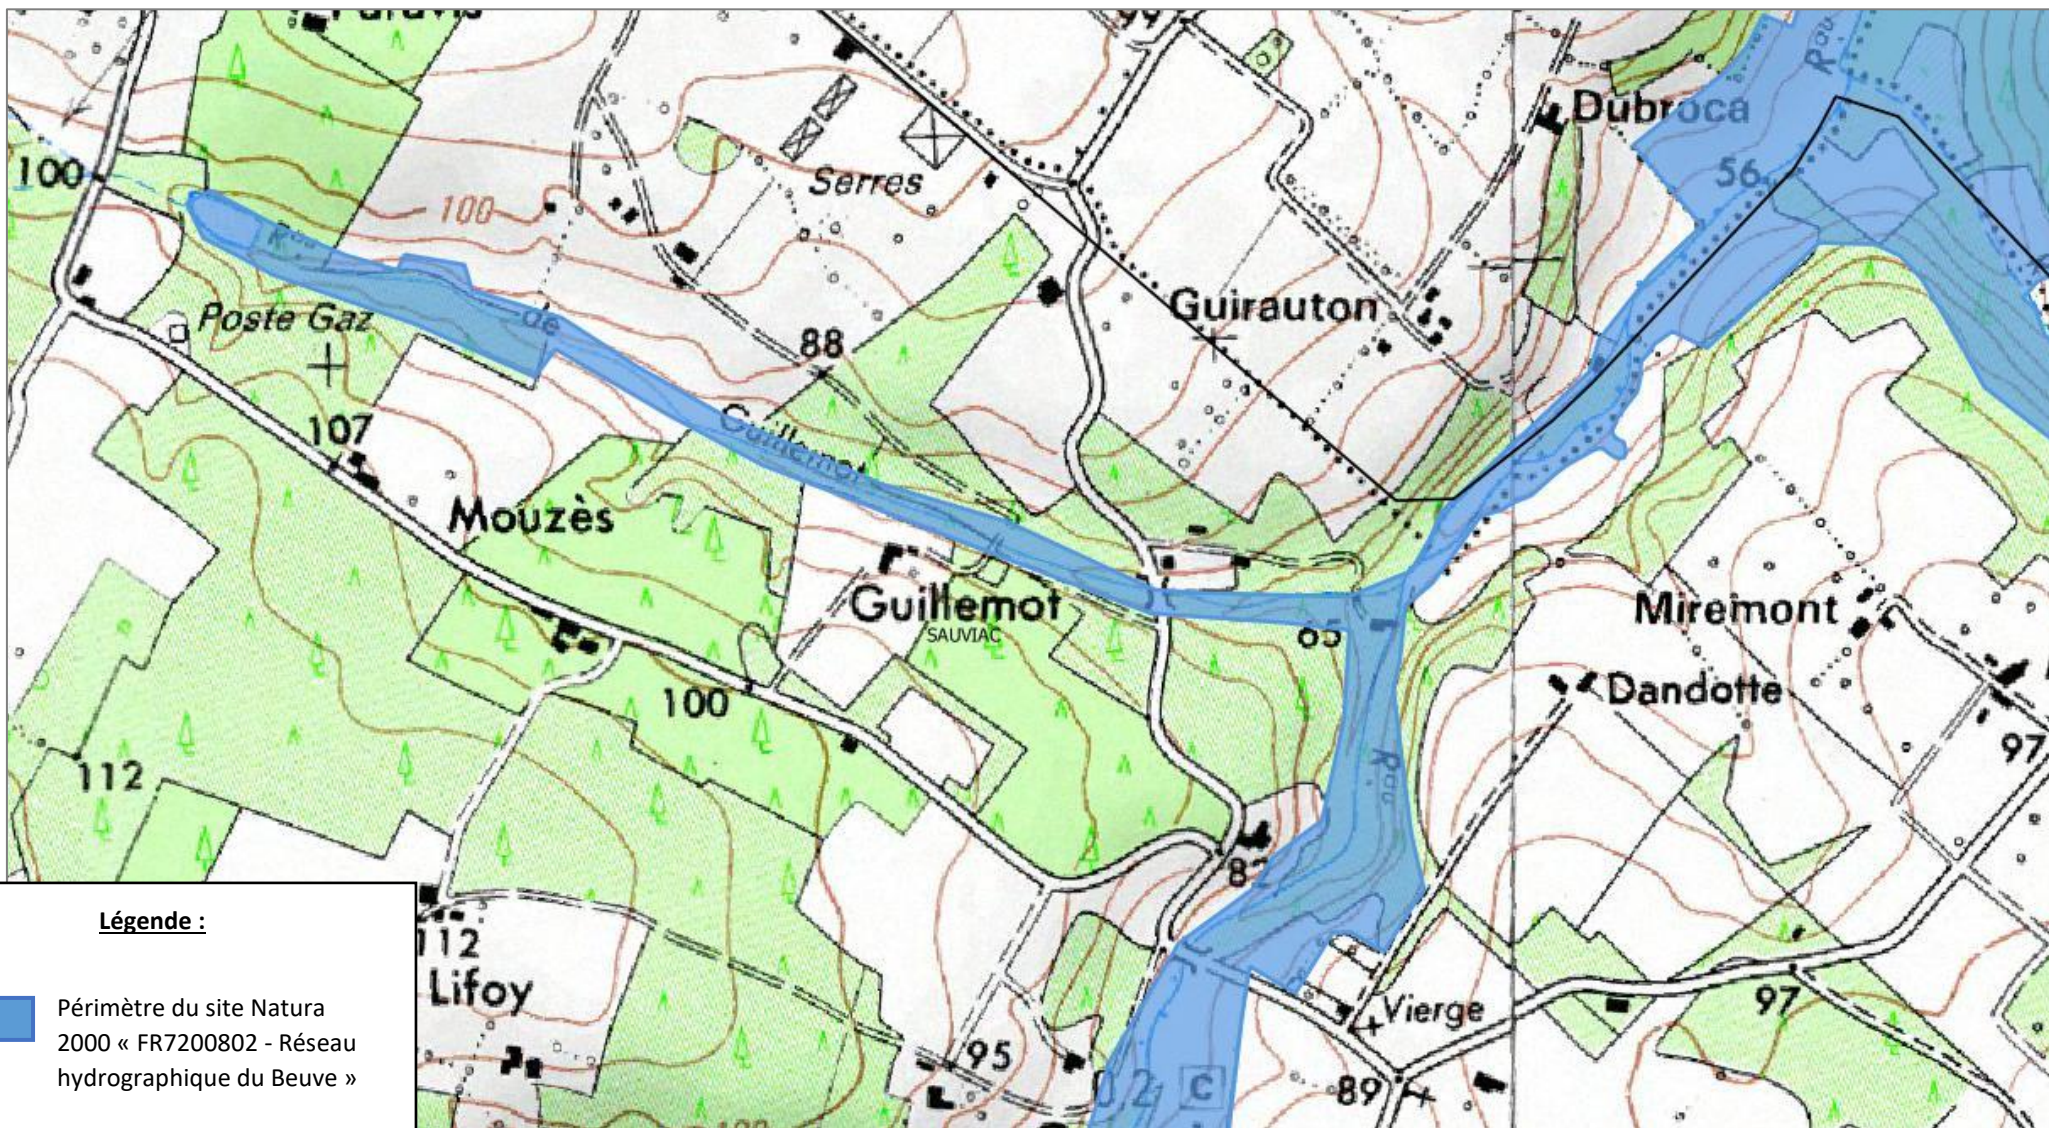

Localisation du périmètre du site Natura 2000 « FR7200802 - Réseau hydrographique du Beuve » sur la commune de SAUVIAC

Légende :

 Périmètre du site Natura 2000 « FR7200802 - Réseau hydrographique du Beuve »

 Limites communales

Légende :

 Périmètre du site Natura 2000 « FR7200802 - Réseau hydrographique du Beuve »

 Limites communales

Localisation du périmètre du site Natura 2000 « FR7200802 - Réseau hydrographique du Beuve » sur la commune de SAUVIAC – Vue détaillée 1/3

Légende :

-  Périmètre du site Natura 2000 « FR7200802 - Réseau hydrographique du Beuve »
-  Limites communales

Légende :

Périmètre du site Natura
2000 « FR7200802 - Réseau
hydrographique du Beuve »

Limites communales

Localisation du périmètre du site Natura 2000 « FR7200802 - Réseau hydrographique du Beuve » sur la commune de SAUVIAC – Vue détaillée 3/3