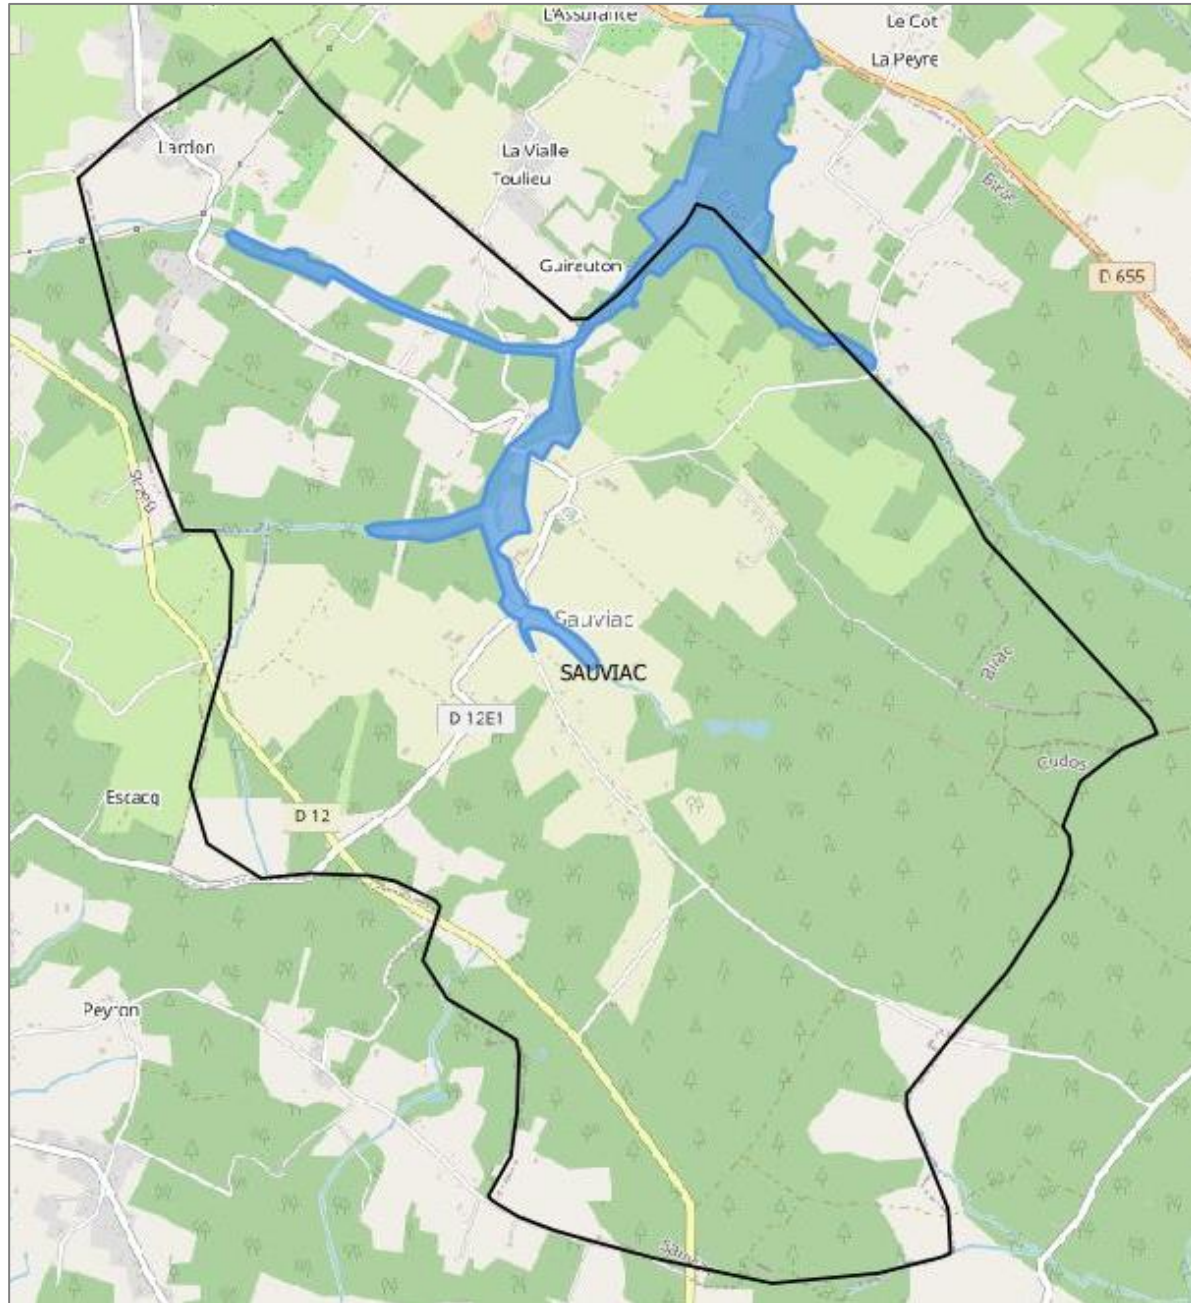

Localisation du périmètre du site Natura 2000 « FR7200802 - Réseau hydrographique du Beuve » sur la commune de SAUVIAC

Légende :

 Périmètre du site Natura 2000 « FR7200802 - Réseau hydrographique du Beuve »

 Limites communales

Légende :

 Périmètre du site Natura 2000 « FR7200802 - Réseau hydrographique du Beuve »

 Limites communales

Localisation du périmètre du site Natura 2000 « FR7200802 - Réseau hydrographique du Beuve » sur la commune de SAUVIAC – Vue détaillée 1/3

Légende :

-  Périmètre du site Natura 2000 « FR7200802 - Réseau hydrographique du Beuve »
-  Limites communales

Légende :

Périmètre du site Natura
2000 « FR7200802 - Réseau
hydrographique du Beuve »

Limites communales

Localisation du périmètre du site Natura 2000 « FR7200802 - Réseau hydrographique du Beuve » sur la commune de SAUVIAC – Vue détaillée 3/3