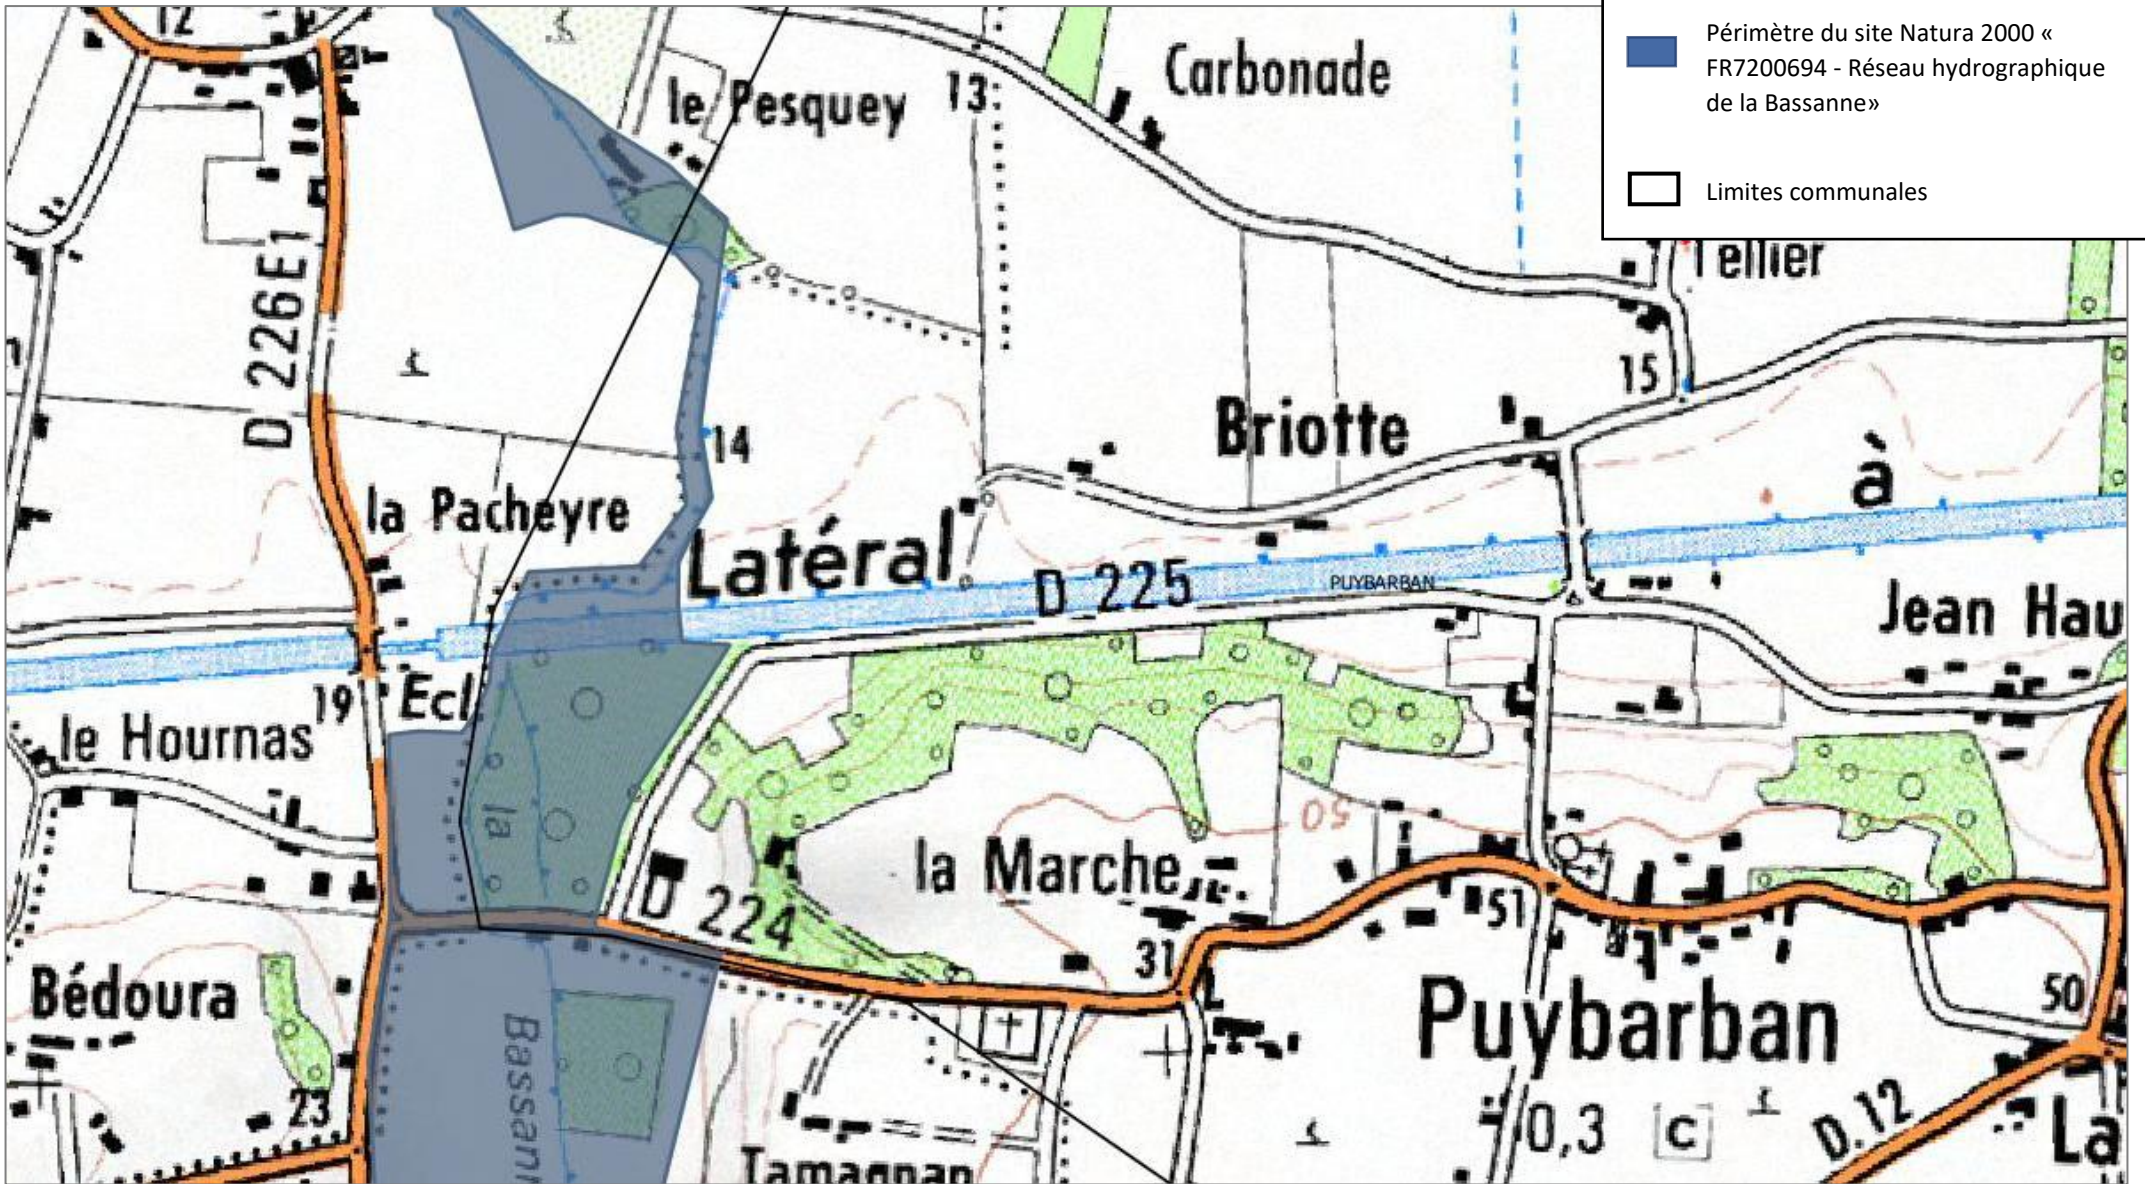

Légende :

 Périmètre du site Natura 2000 «
FR7200694 - Réseau hydrographique
de la Bassanne»

 Limites communales

Légende :

-  Périmètre du site Natura 2000 « FR7200694 - Réseau hydrographique de la Bassanne »
-  Limites communales

Légende :

-  Périmètre du site Natura 2000 « FR7200694 - Réseau hydrographique de la Bassanne »
-  Limites communales