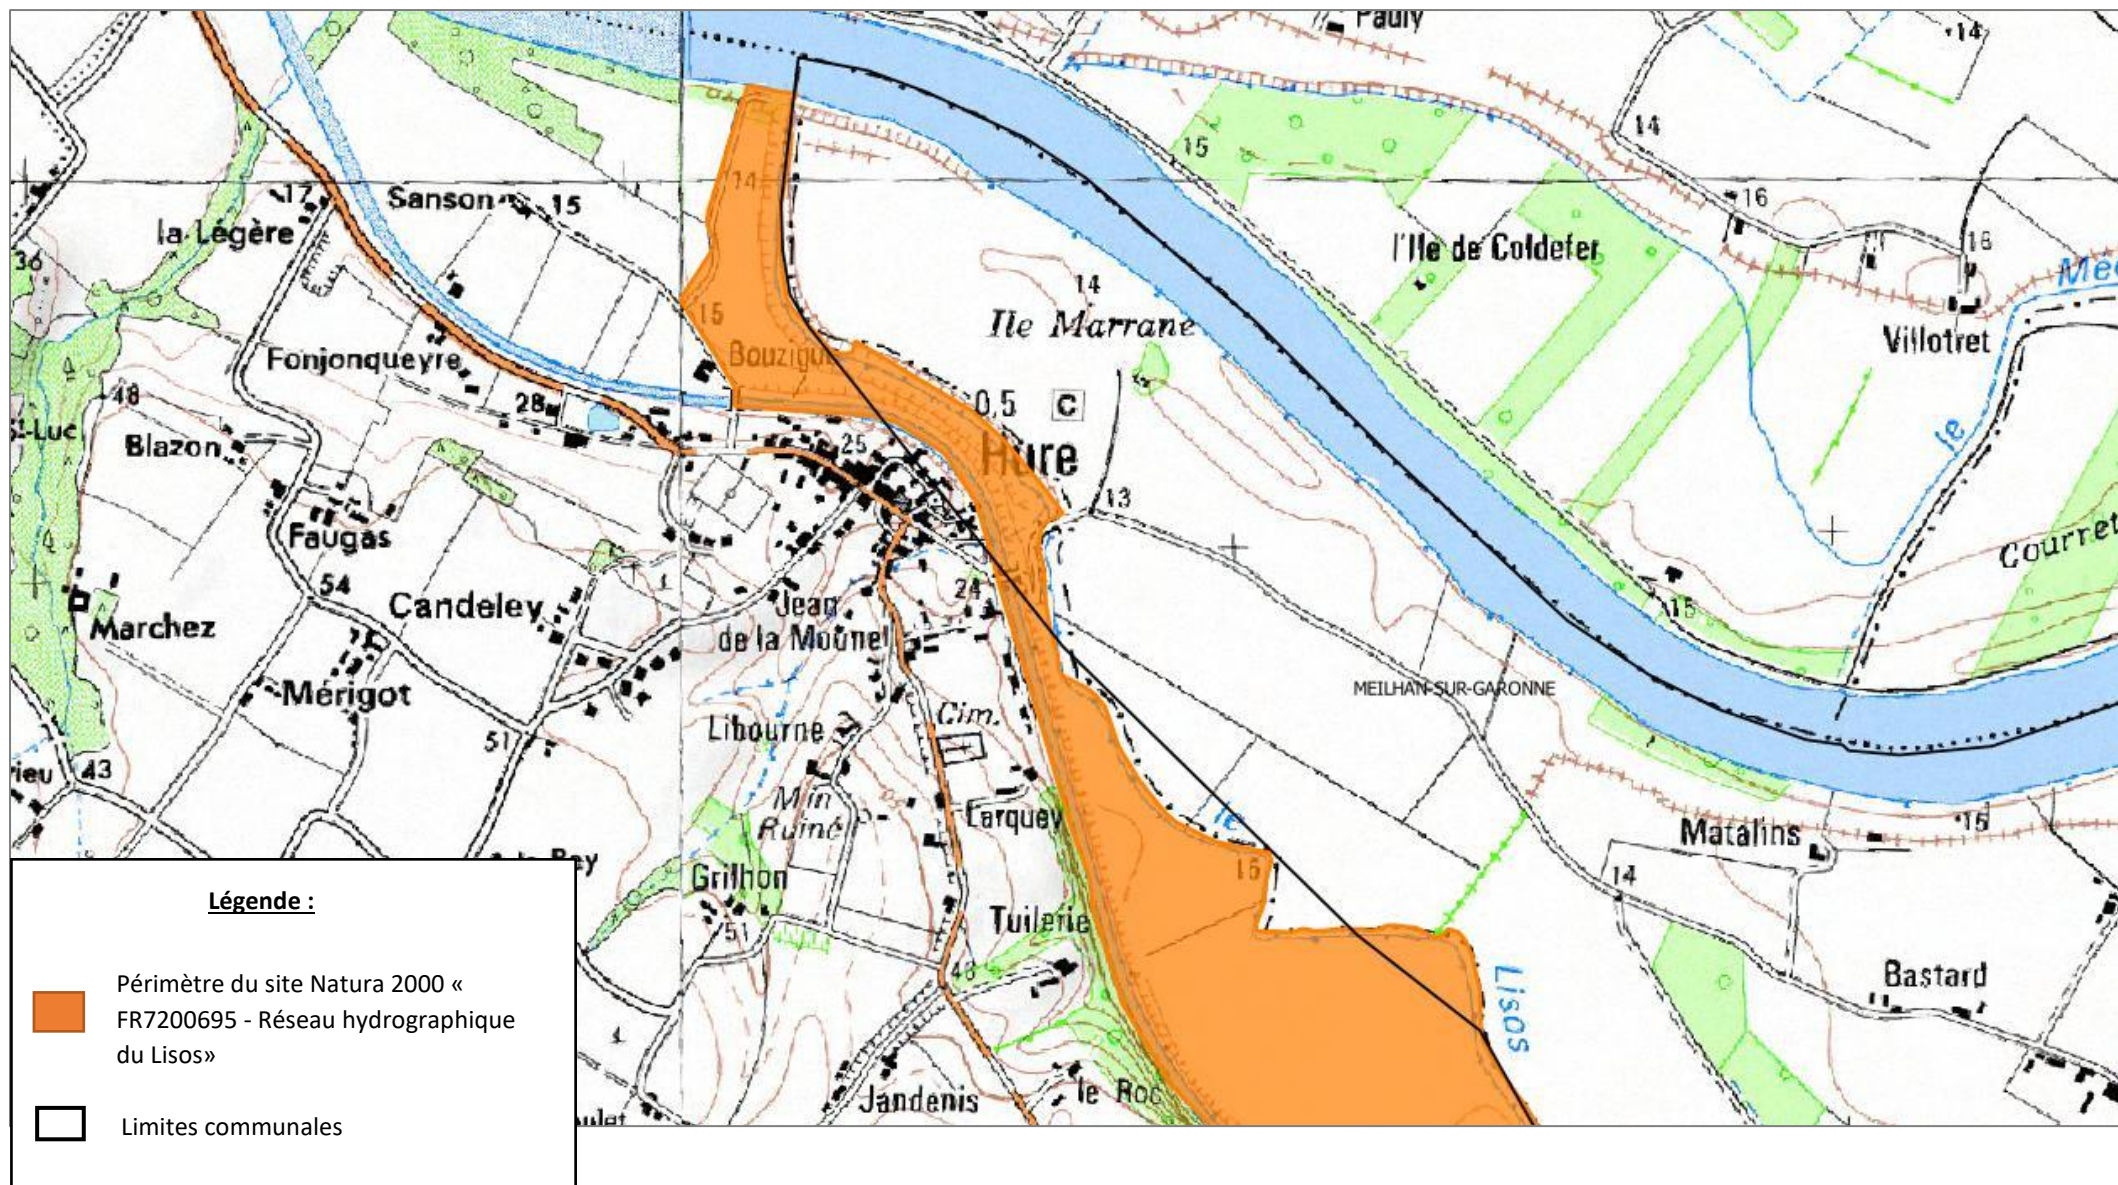

Localisation du périmètre du site Natura 2000 « FR7200695 - Réseau hydrographique du Lisos » sur la commune de MEILHAN-SUR-GARONNE

Légende :

-  Périmètre du site Natura 2000 « FR7200695 - Réseau hydrographique du Lisos »
-  Limites communales

Localisation du périmètre du site Natura 2000 « FR7200695 - Réseau hydrographique du Lisos » sur la commune de MEILHAN-SUR-GARONNE – Vue détaillée 1/3

Localisation du périmètre du site Natura 2000 « FR7200695 - Réseau hydrographique du Lisos » sur la commune de MEILHAN-SUR-GARONNE – Vue détaillée 2/3

Localisation du périmètre du site Natura 2000 « FR7200695 - Réseau hydrographique du Lisos » sur la commune de MEILHAN-SUR-GARONNE – Vue détaillée 3/3

Légende :

 Périmètre du site Natura 2000 «
FR7200695 - Réseau
hydrographique du Lisos »

 Limites communales