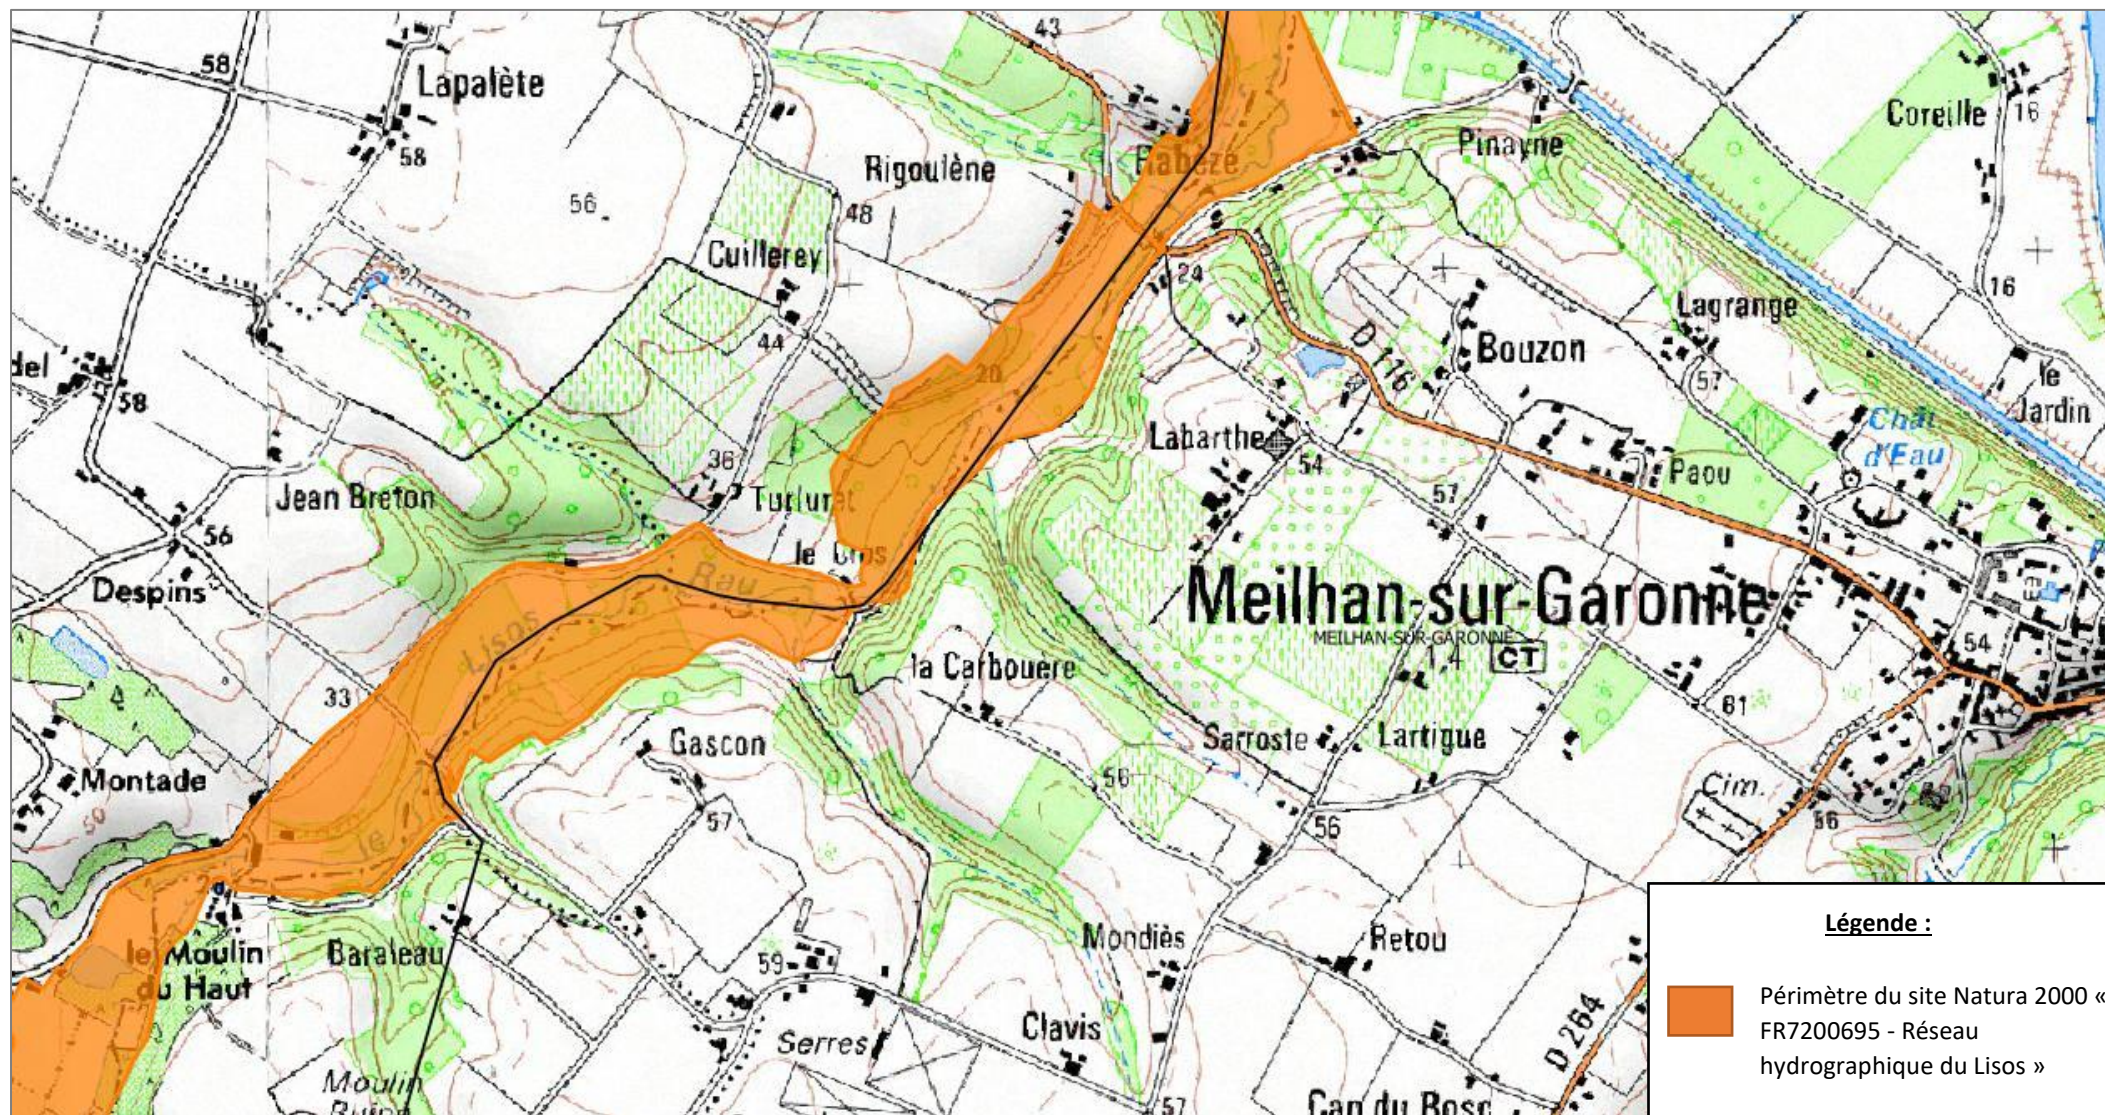

Localisation du périmètre du site Natura 2000 « FR7200695 - Réseau hydrographique du Lisos » sur la commune de MEILHAN-SUR-GARONNE

Légende :

-  Périmètre du site Natura 2000 « FR7200695 - Réseau hydrographique du Lisos »
-  Limites communales

Localisation du périmètre du site Natura 2000 « FR7200695 - Réseau hydrographique du Lisos » sur la commune de MEILHAN-SUR-GARONNE – Vue détaillée 1/3

Localisation du périmètre du site Natura 2000 « FR7200695 - Réseau hydrographique du Lisos » sur la commune de MEILHAN-SUR-GARONNE – Vue détaillée 2/3

Localisation du périmètre du site Natura 2000 « FR7200695 - Réseau hydrographique du Lisos » sur la commune de MEILHAN-SUR-GARONNE – Vue détaillée 3/3

Légende :

 Périmètre du site Natura 2000 «
FR7200695 - Réseau
hydrographique du Lisos »

 Limites communales