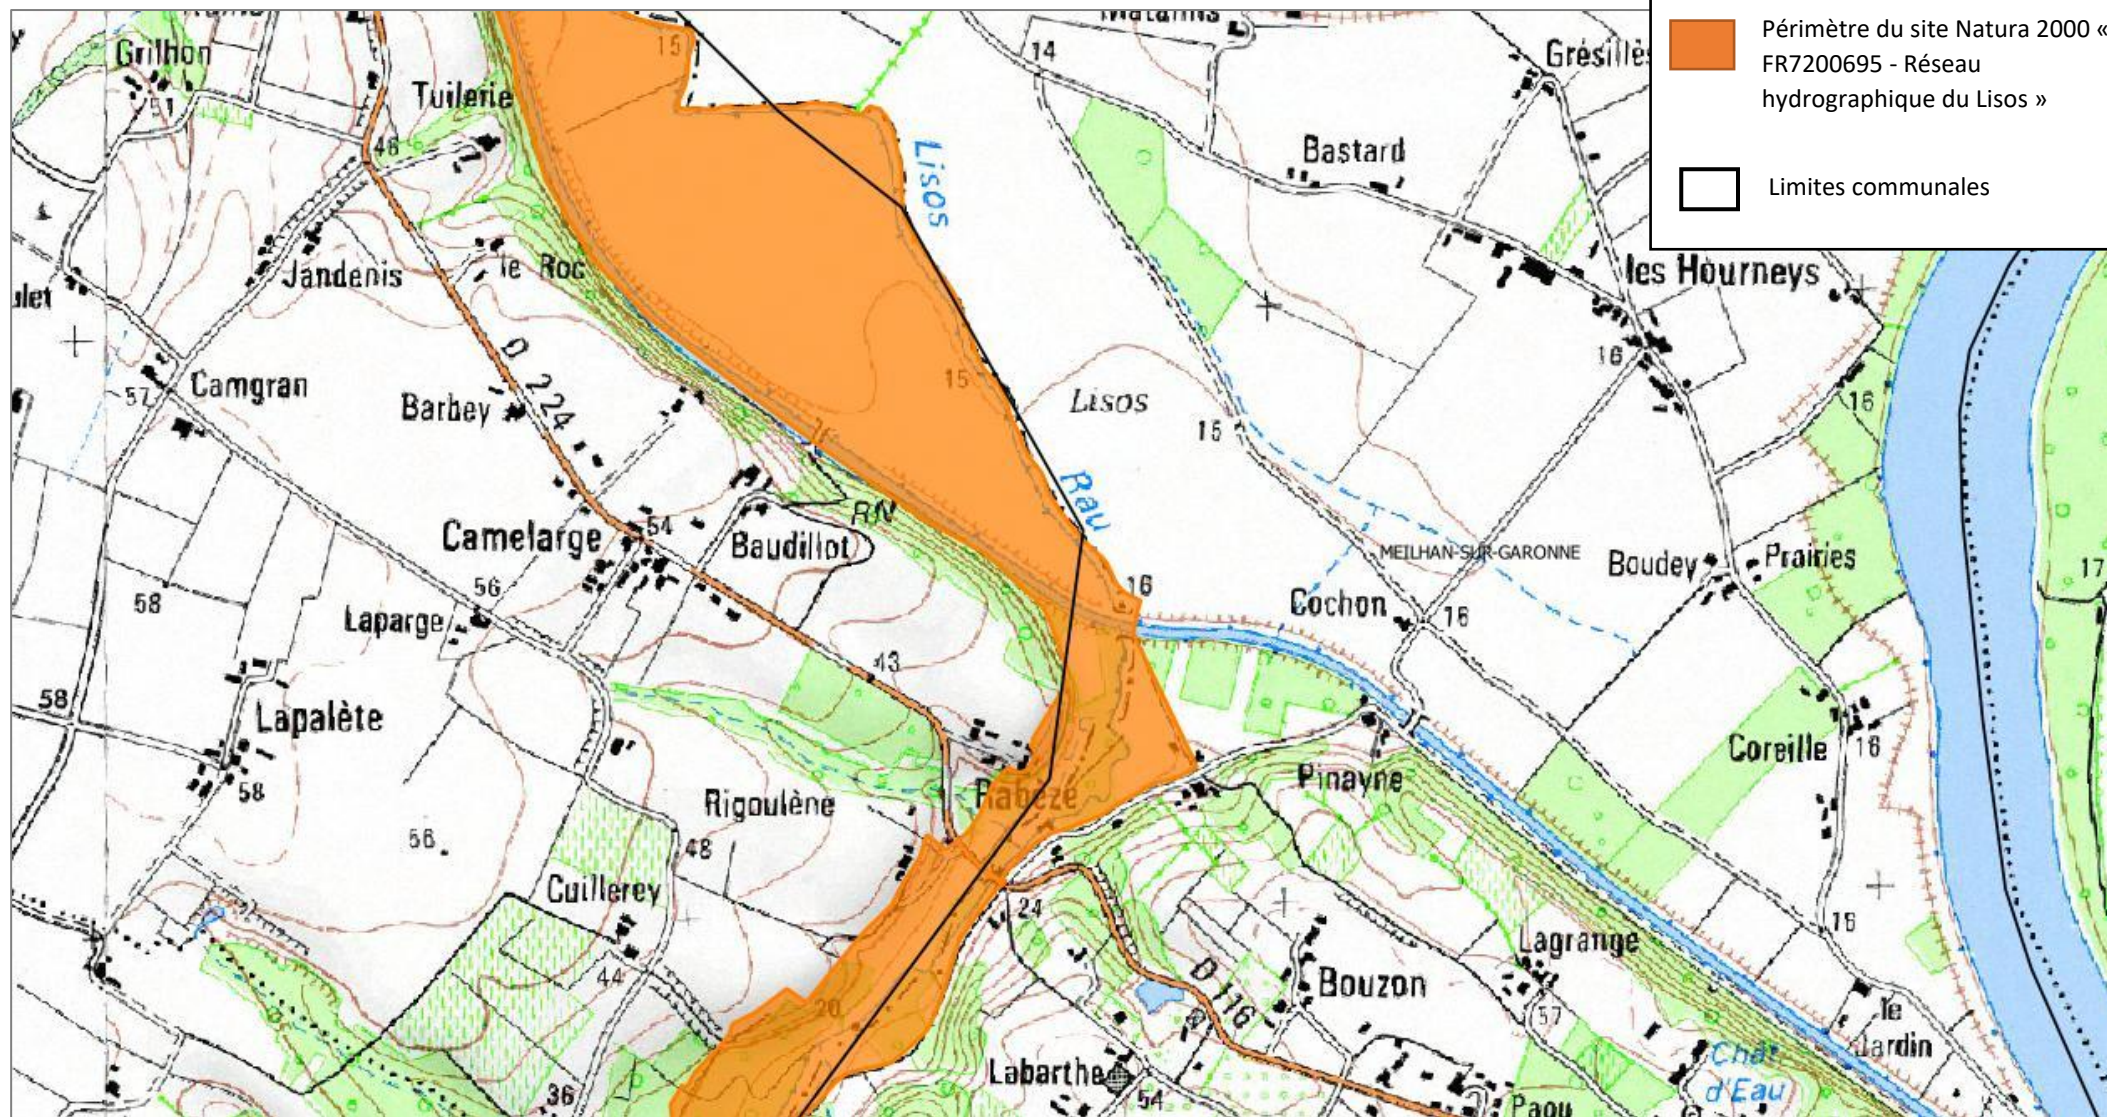

Localisation du périmètre du site Natura 2000 « FR7200695 - Réseau hydrographique du Lisos » sur la commune de MEILHAN-SUR-GARONNE

Légende :

-  Périmètre du site Natura 2000 « FR7200695 - Réseau hydrographique du Lisos »
-  Limites communales

Localisation du périmètre du site Natura 2000 « FR7200695 - Réseau hydrographique du Lisos » sur la commune de MEILHAN-SUR-GARONNE – Vue détaillée 1/3

Localisation du périmètre du site Natura 2000 « FR7200695 - Réseau hydrographique du Lisos » sur la commune de MEILHAN-SUR-GARONNE – Vue détaillée 2/3

Localisation du périmètre du site Natura 2000 « FR7200695 - Réseau hydrographique du Lisos » sur la commune de MEILHAN-SUR-GARONNE – Vue détaillée 3/3

Légende :

 Périmètre du site Natura 2000 «
FR7200695 - Réseau
hydrographique du Lisos »

 Limites communales