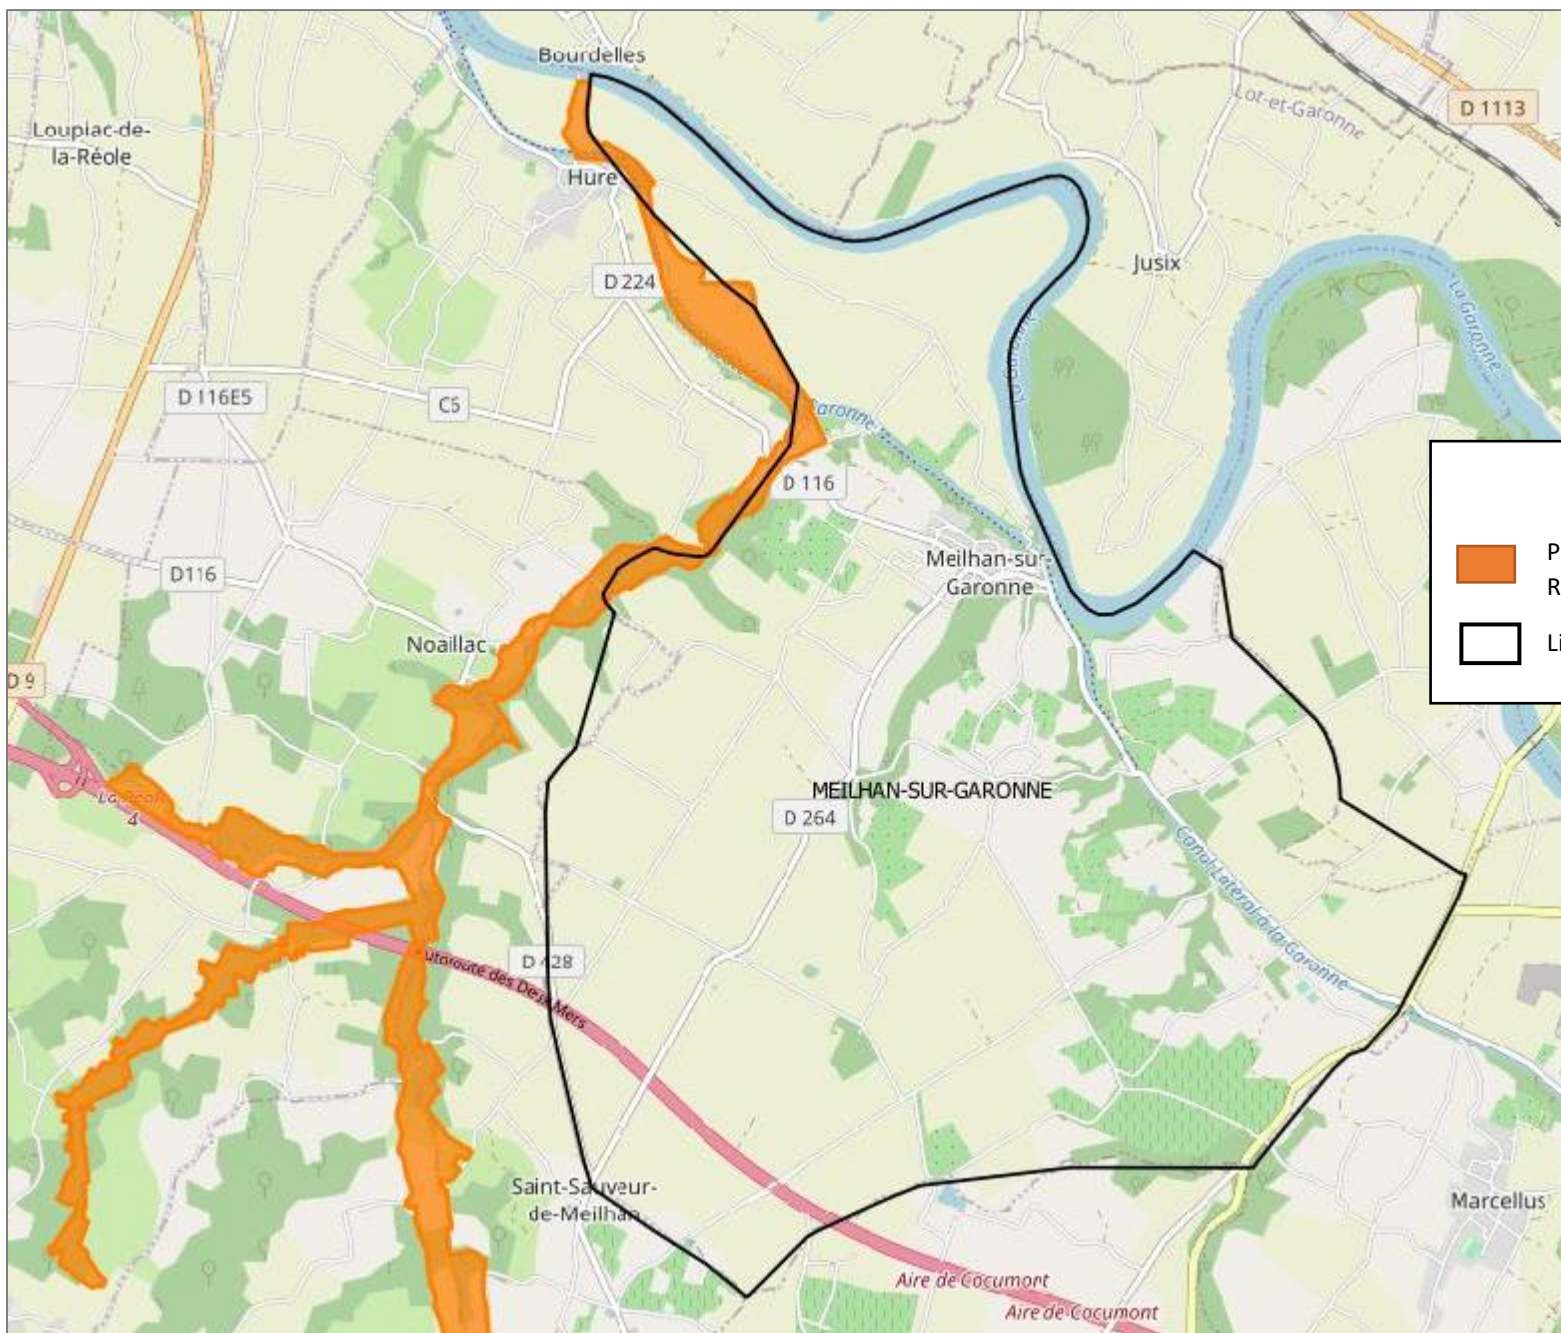

Localisation du périmètre du site Natura 2000 « FR7200695 - Réseau hydrographique du Lisos » sur la commune de MEILHAN-SUR-GARONNE

Légende :

-  Périmètre du site Natura 2000 « FR7200695 - Réseau hydrographique du Lisos »
-  Limites communales

Localisation du périmètre du site Natura 2000 « FR7200695 - Réseau hydrographique du Lisos » sur la commune de MEILHAN-SUR-GARONNE – Vue détaillée 1/3

Localisation du périmètre du site Natura 2000 « FR7200695 - Réseau hydrographique du Lisos » sur la commune de MEILHAN-SUR-GARONNE – Vue détaillée 2/3

Localisation du périmètre du site Natura 2000 « FR7200695 - Réseau hydrographique du Lisos » sur la commune de MEILHAN-SUR-GARONNE – Vue détaillée 3/3

Légende :

 Périmètre du site Natura 2000 «
FR7200695 - Réseau
hydrographique du Lisos »

 Limites communales