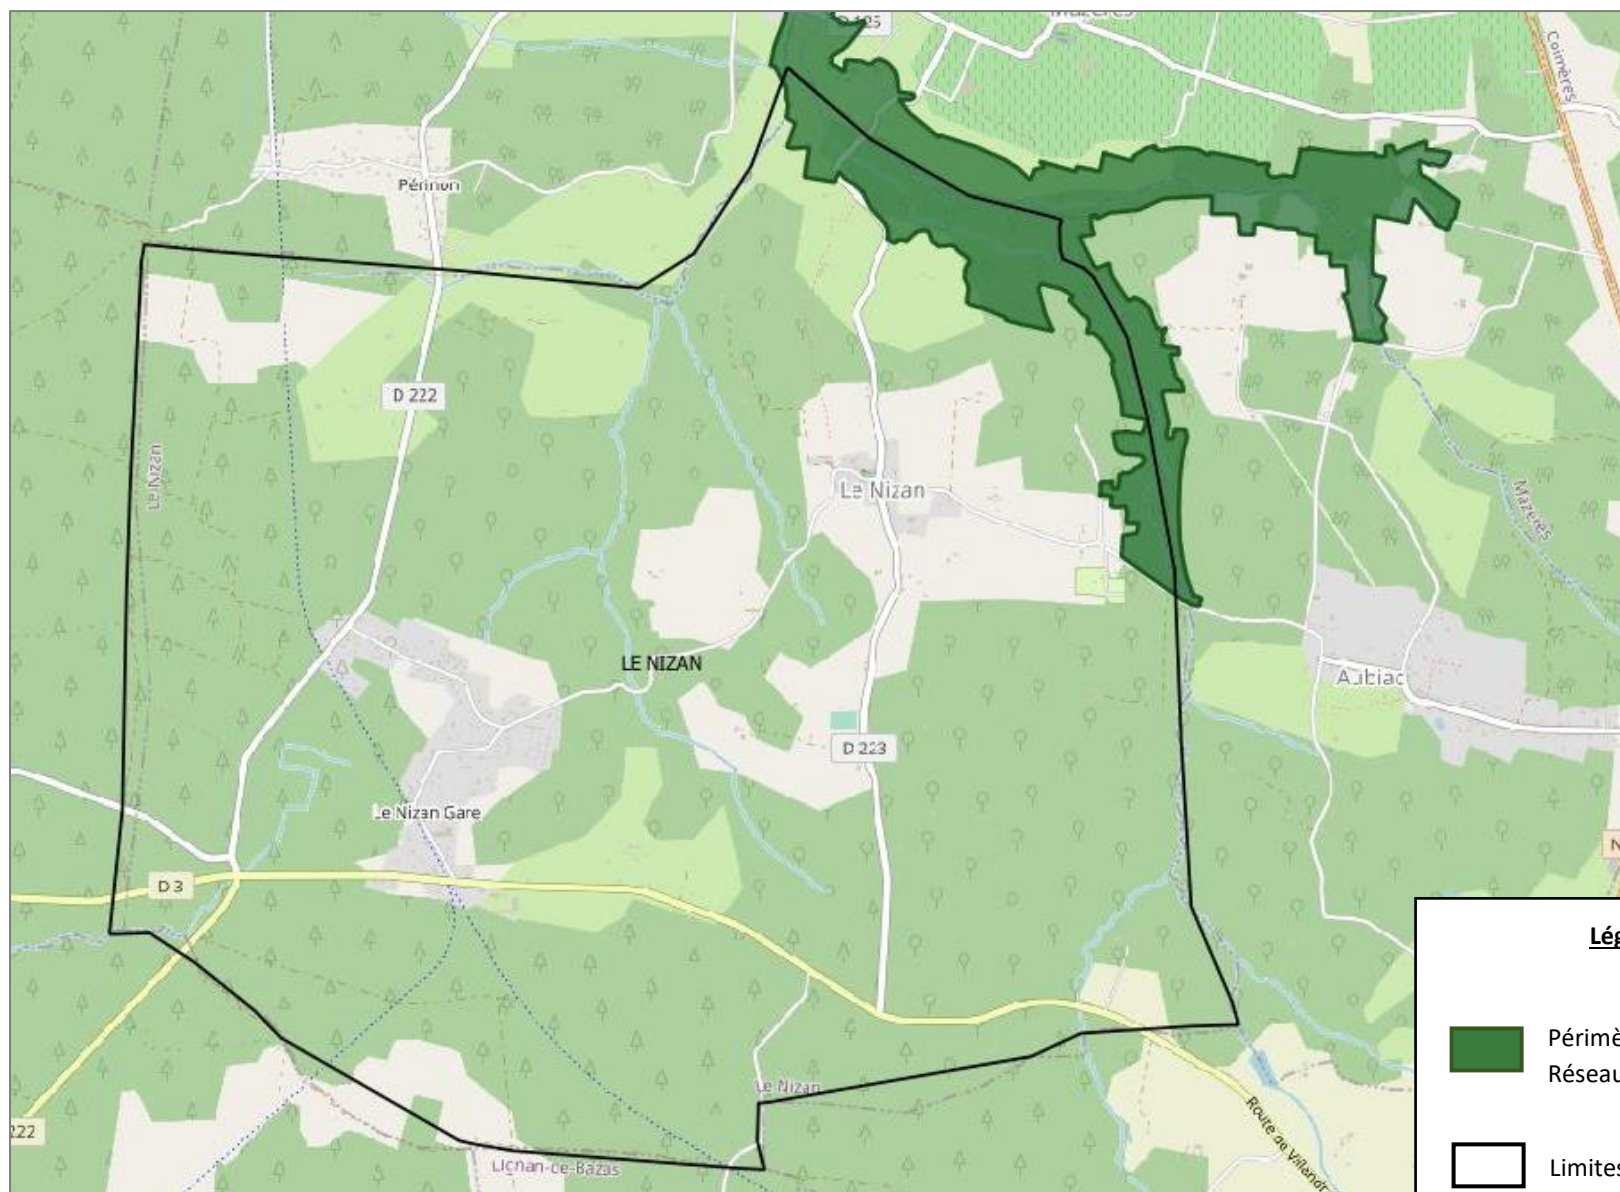

Localisation du périmètre du site Natura 2000 « FR7200801 - Réseau hydrographique du Brion » sur la commune de LE NIZAN

Légende :

Périmètre du site Natura 2000 « FR7200801 - Réseau hydrographique du Brion »

Limites communales

Localisation du périmètre du site Natura 2000 « FR7200801 - Réseau hydrographique
du Brion » sur la commune de LE NIZAN – Vue aérienne

Légende :

 Périmètre du site Natura 2000 « FR7200801 - Réseau hydrographique du Brion »

 Limites communales

Localisation du périmètre du site Natura 2000 « FR7200801 - Réseau hydrographique du Brion » sur la commune de LE NIZAN – Vue détaillée 1/2

Légende :

Périmètre du site Natura 2000 «
FR7200801 - Réseau hydrographique
du Brion »

Limites communales

Légende :

Périmètre du site Natura 2000 «
FR7200801 - Réseau hydrographique
du Brion »

Limites communales