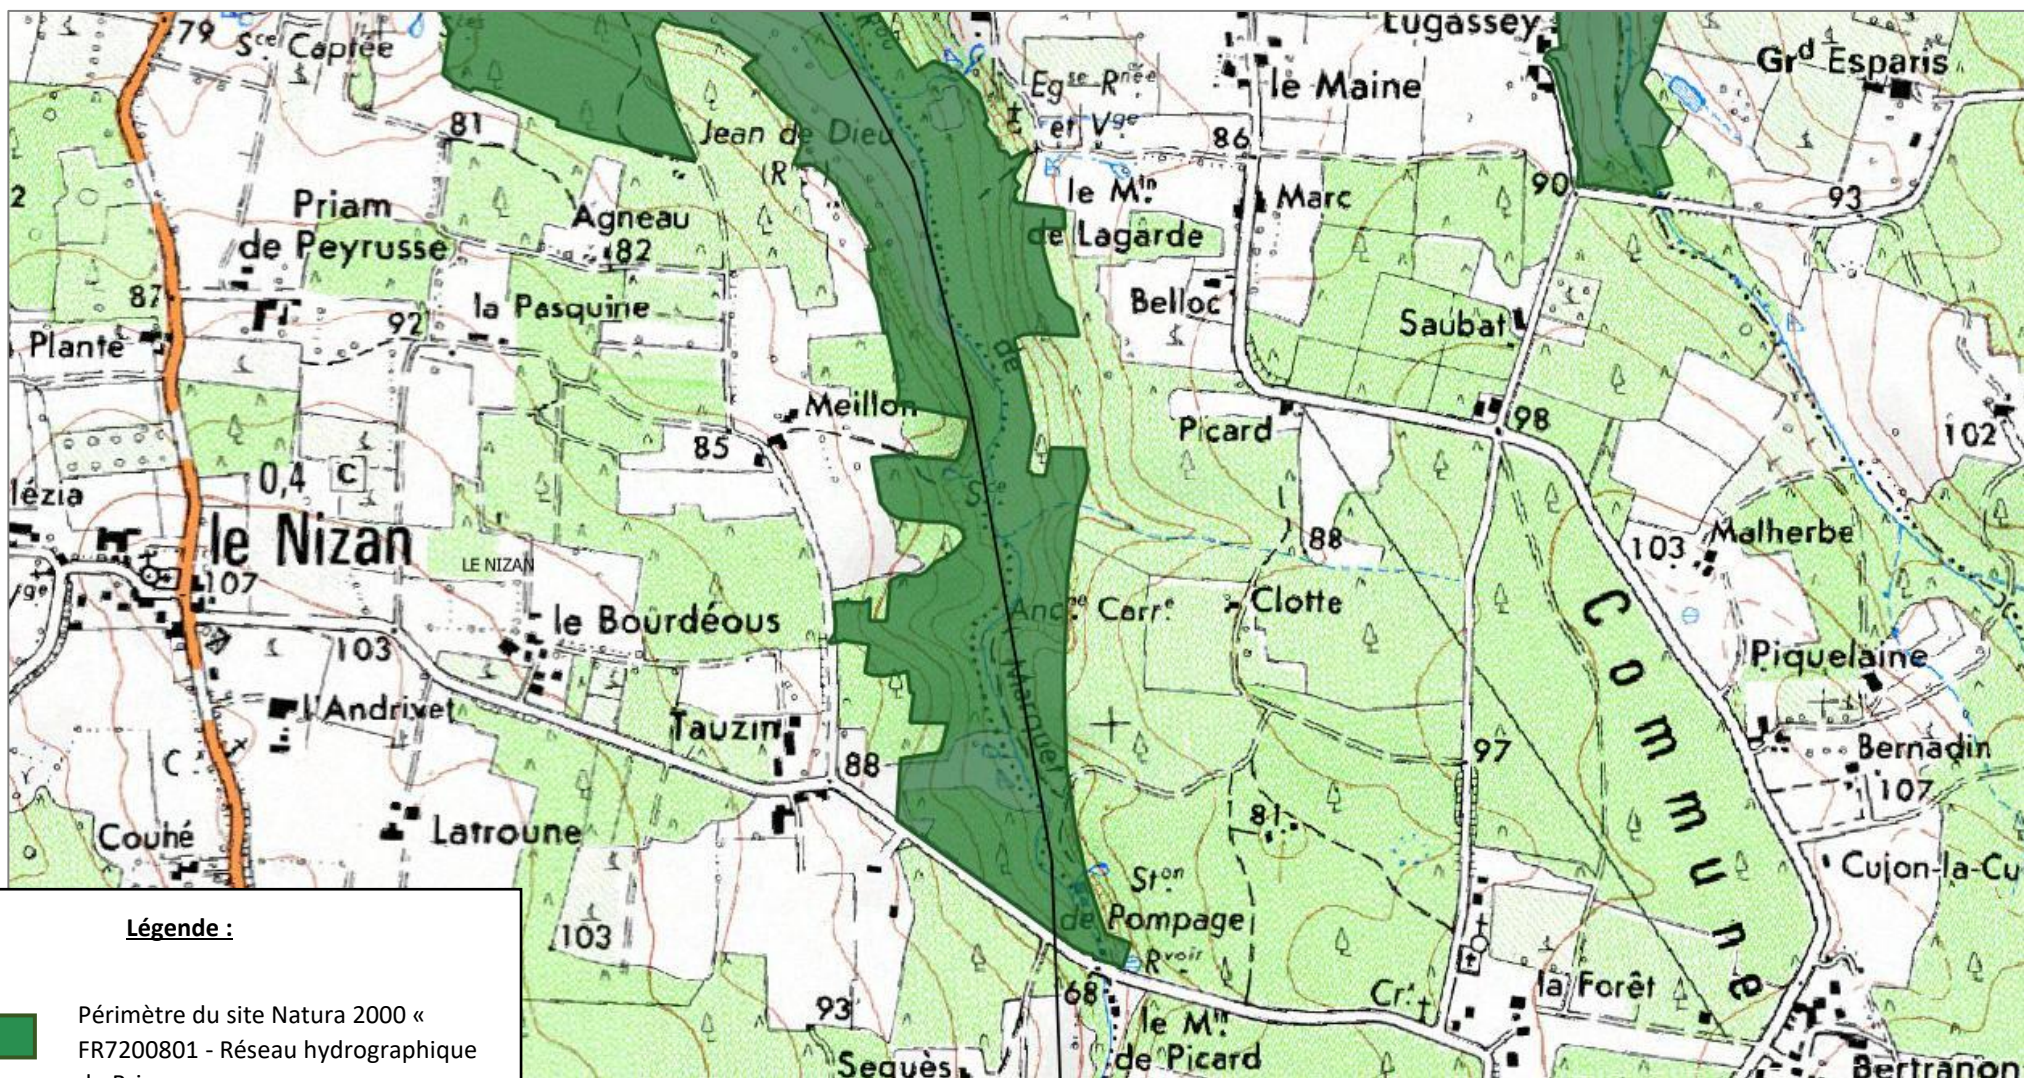

Localisation du périmètre du site Natura 2000 « FR7200801 - Réseau hydrographique du Brion » sur la commune de LE NIZAN

Légende :

Périmètre du site Natura 2000 « FR7200801 - Réseau hydrographique du Brion »

Limites communales

Localisation du périmètre du site Natura 2000 « FR7200801 - Réseau hydrographique
du Brion » sur la commune de LE NIZAN – Vue aérienne

Légende :

 Périmètre du site Natura 2000 « FR7200801 - Réseau hydrographique du Brion »

 Limites communales

Localisation du périmètre du site Natura 2000 « FR7200801 - Réseau hydrographique du Brion » sur la commune de LE NIZAN – Vue détaillée 1/2

Légende :

Périmètre du site Natura 2000 «
FR7200801 - Réseau hydrographique
du Brion »

Limites communales

Légende :

Périmètre du site Natura 2000 «
FR7200801 - Réseau hydrographique
du Brion »

Limites communales