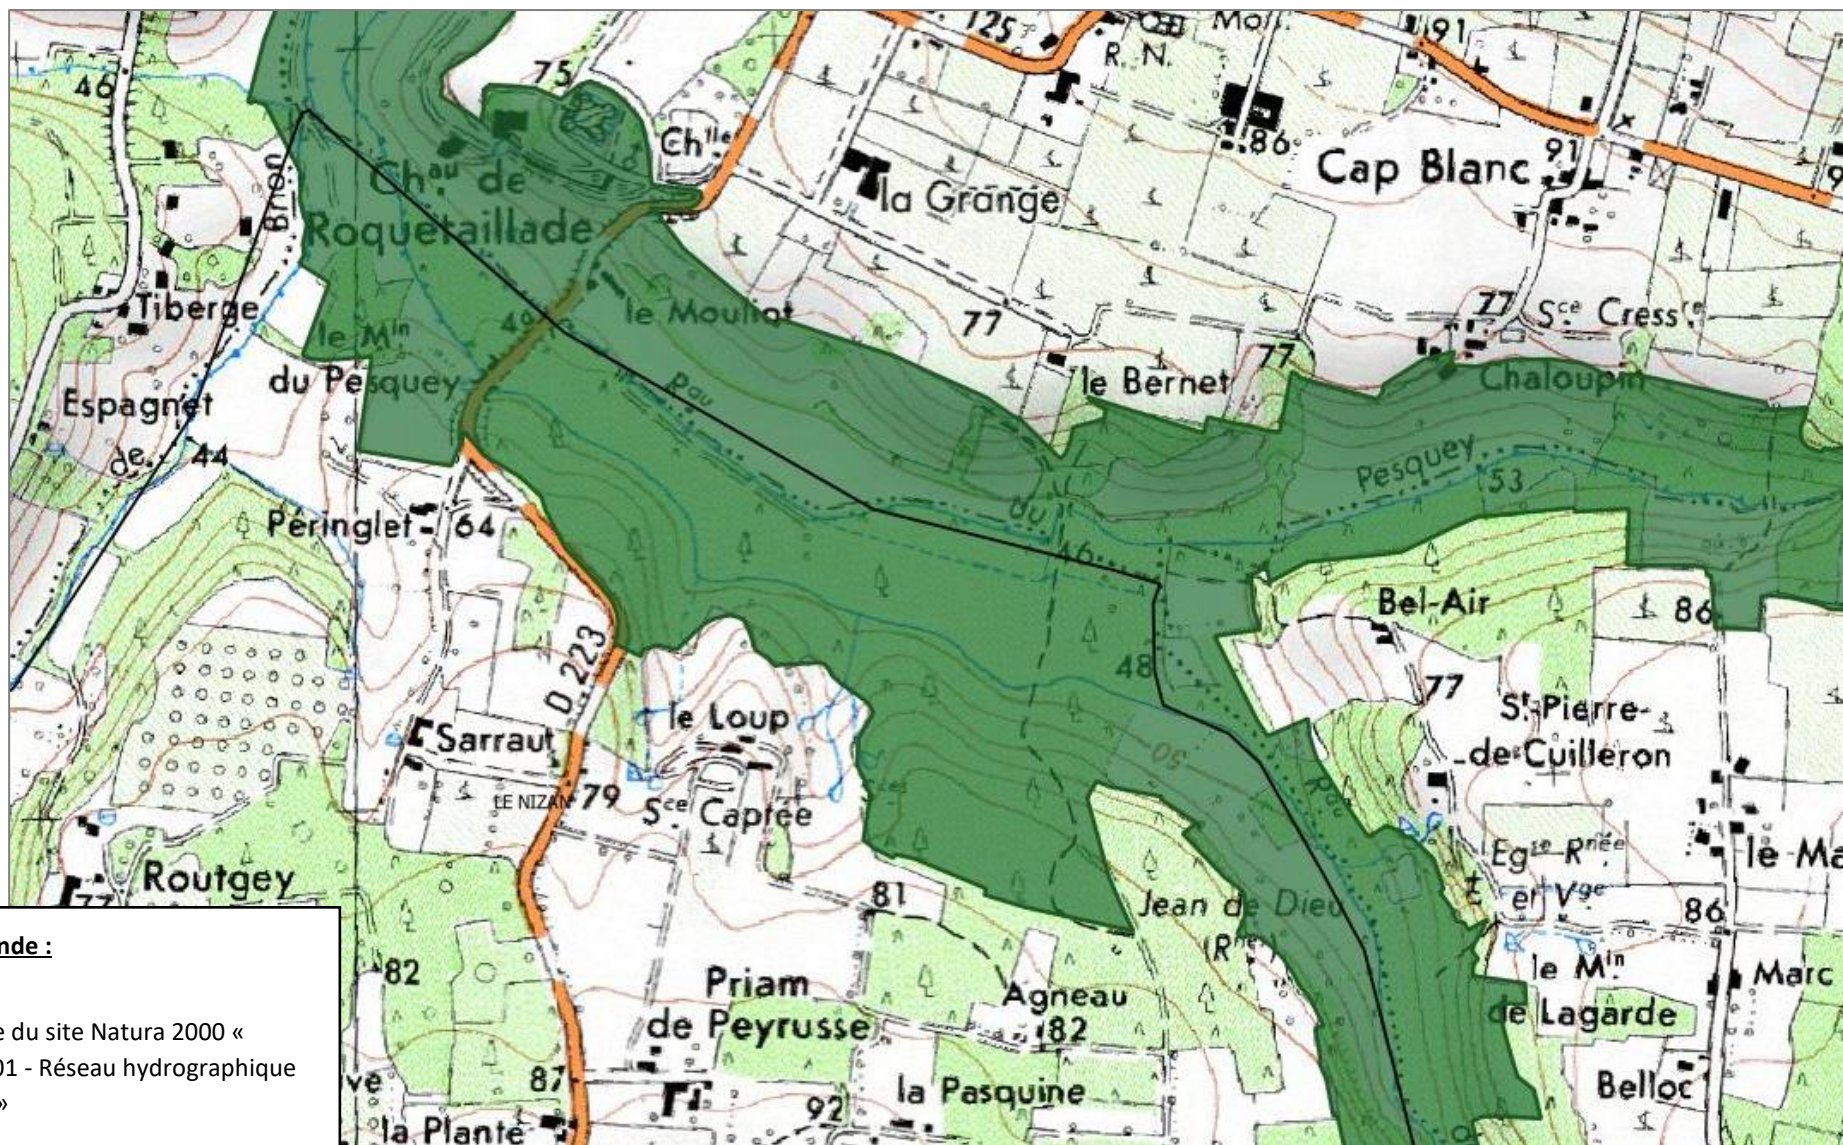

Localisation du périmètre du site Natura 2000 « FR7200801 - Réseau hydrographique du Brion » sur la commune de LE NIZAN

Légende :

Périmètre du site Natura 2000 « FR7200801 - Réseau hydrographique du Brion »

Limites communales

Localisation du périmètre du site Natura 2000 « FR7200801 - Réseau hydrographique
du Brion » sur la commune de LE NIZAN – Vue aérienne

Légende :

 Périmètre du site Natura 2000 « FR7200801 - Réseau hydrographique du Brion »

 Limites communales

Localisation du périmètre du site Natura 2000 « FR7200801 - Réseau hydrographique du Brion » sur la commune de LE NIZAN – Vue détaillée 1/2

Légende :

Périmètre du site Natura 2000 «
FR7200801 - Réseau hydrographique
du Brion »

Limites communales

Légende :

Périmètre du site Natura 2000 «
FR7200801 - Réseau hydrographique
du Brion »

Limites communales