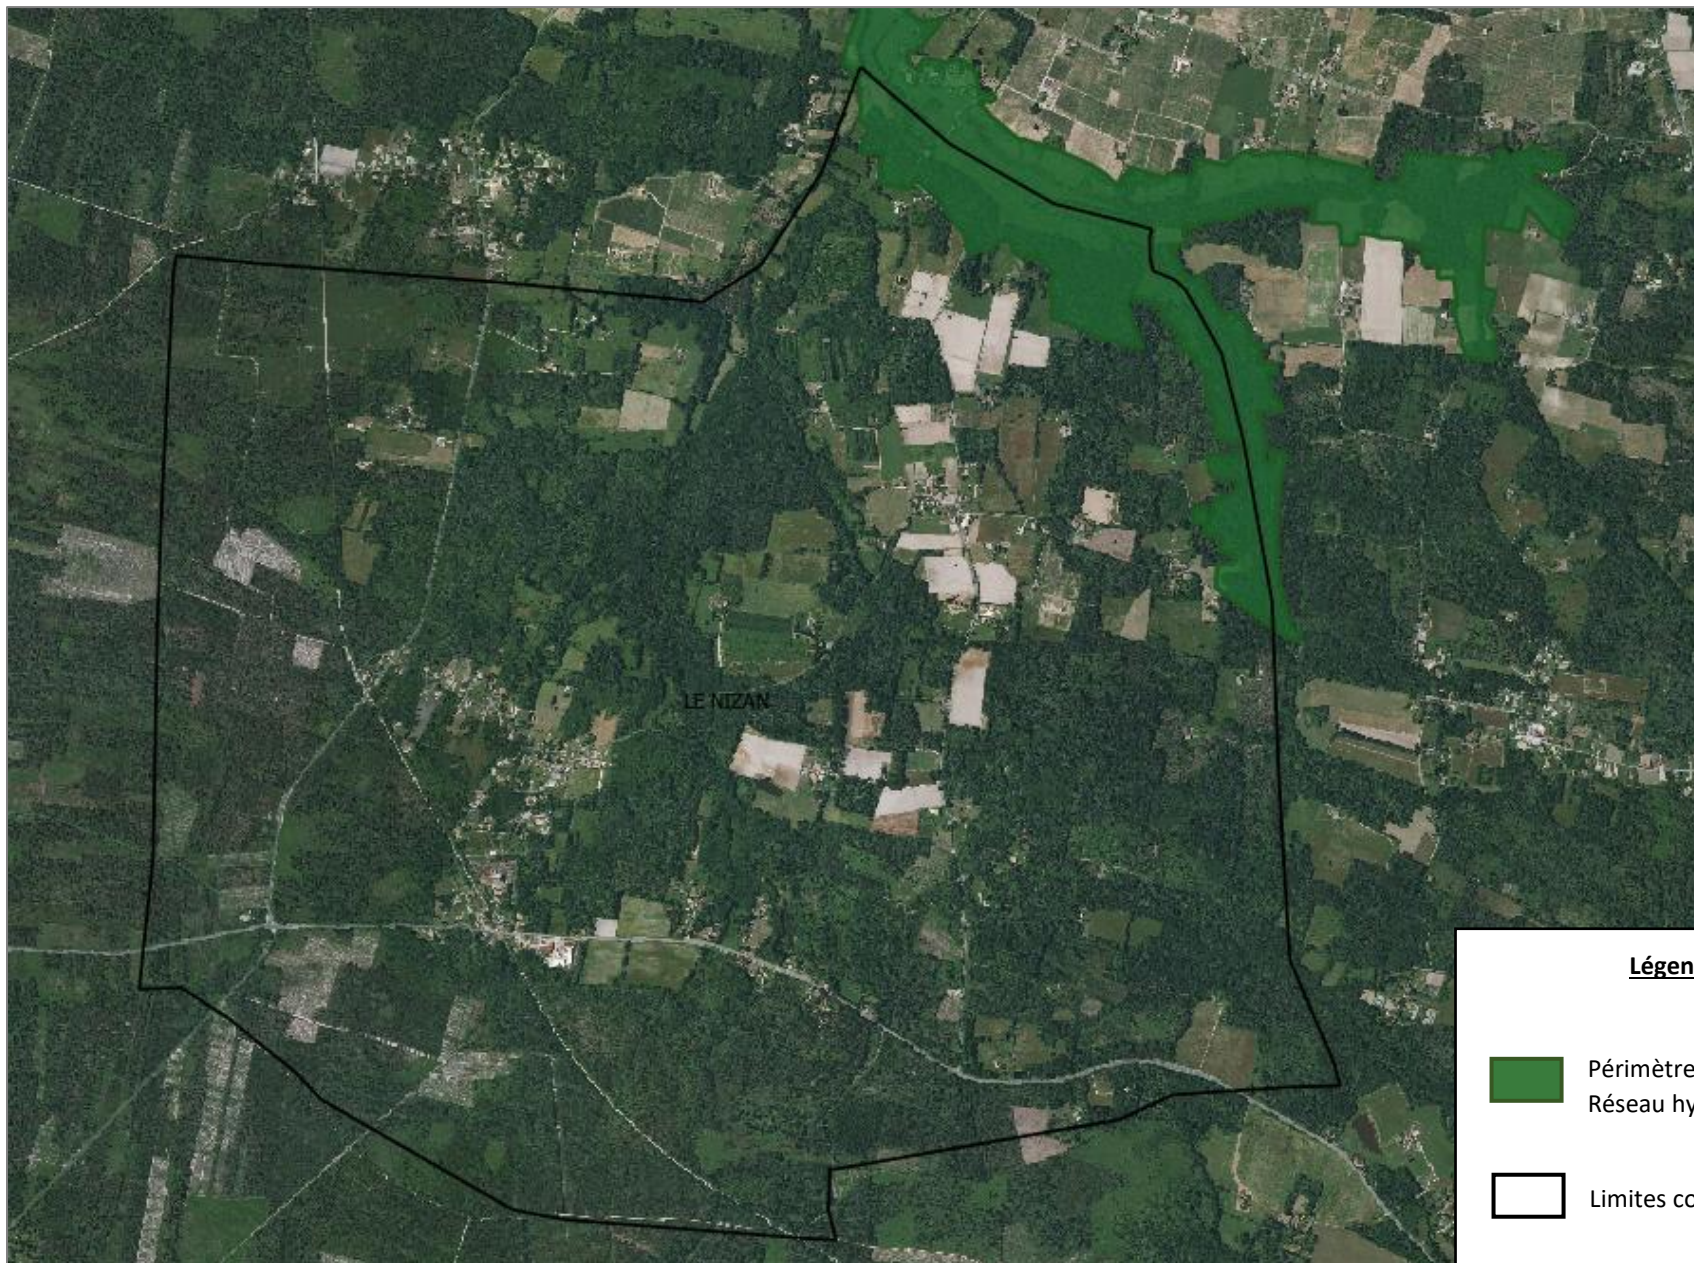

Localisation du périmètre du site Natura 2000 « FR7200801 - Réseau hydrographique du Brion » sur la commune de LE NIZAN

Légende :

Périmètre du site Natura 2000 « FR7200801 - Réseau hydrographique du Brion »

Limites communales

Localisation du périmètre du site Natura 2000 « FR7200801 - Réseau hydrographique
du Brion » sur la commune de LE NIZAN – Vue aérienne

Légende :

 Périmètre du site Natura 2000 « FR7200801 - Réseau hydrographique du Brion »

 Limites communales

Localisation du périmètre du site Natura 2000 « FR7200801 - Réseau hydrographique du Brion » sur la commune de LE NIZAN – Vue détaillée 1/2

Légende :

Périmètre du site Natura 2000 «
FR7200801 - Réseau hydrographique
du Brion »

Limites communales

Légende :

Périmètre du site Natura 2000 «
FR7200801 - Réseau hydrographique
du Brion »

Limites communales