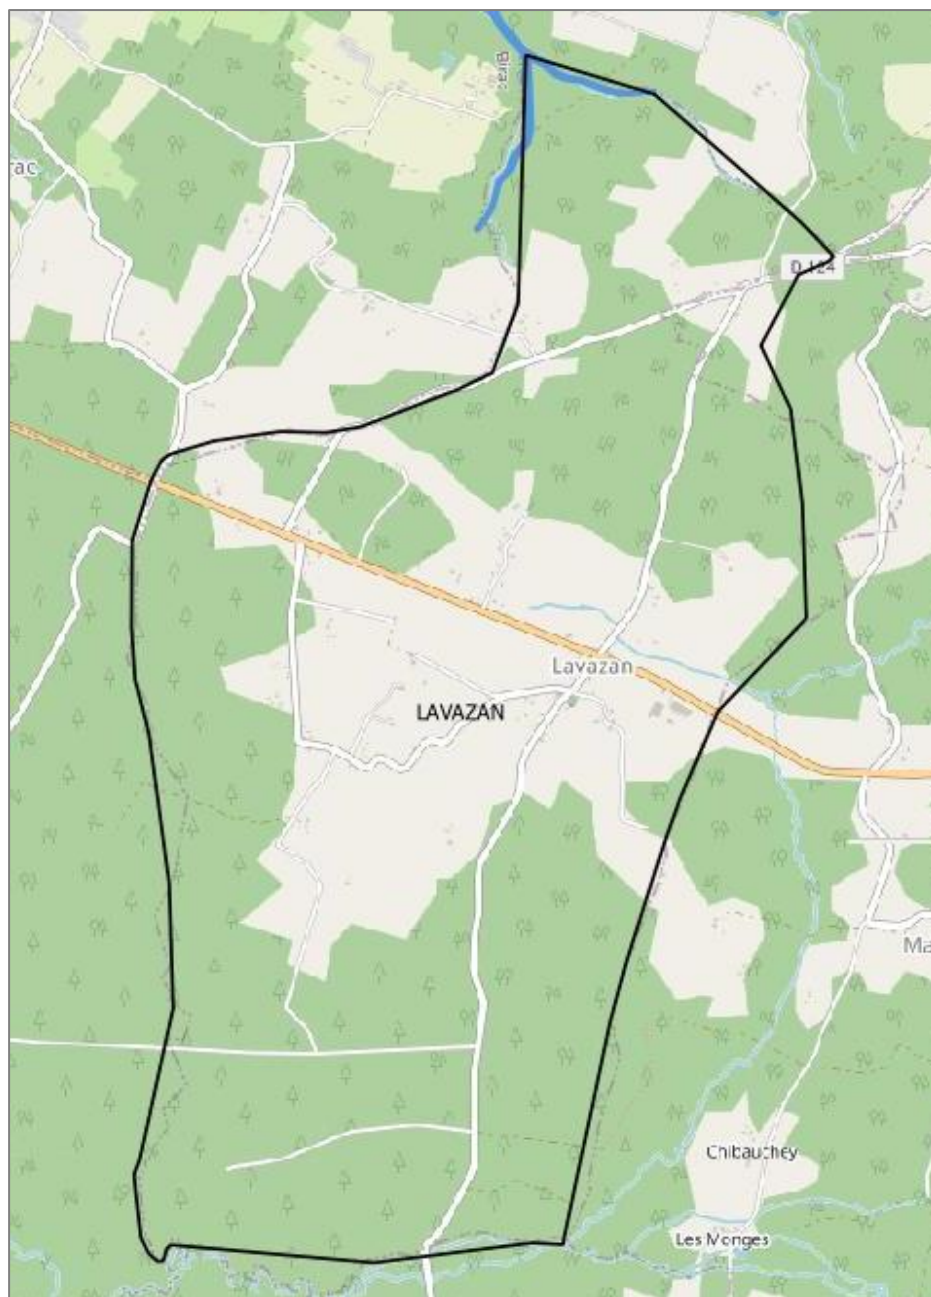

Localisation du périmètre du site Natura 2000 « FR7200802 - Réseau hydrographique du Beuve » sur la commune de LAVAZAN

Légende :

 Périmètre du site Natura 2000 « FR7200802 - Réseau hydrographique du Beuve »

 Limites communales

Légende :

-  Périmètre du site Natura 2000 « FR7200802 - Réseau hydrographique du Beuve »
-  Limites communales

Localisation du périmètre du site Natura 2000 « FR7200802 - Réseau hydrographique du Beuve » sur la commune de LAVAZAN – Vue détaillée

Légende :

-  Périmètre du site Natura 2000 « FR7200802 - Réseau hydrographique du Beuve »
-  Limites communales