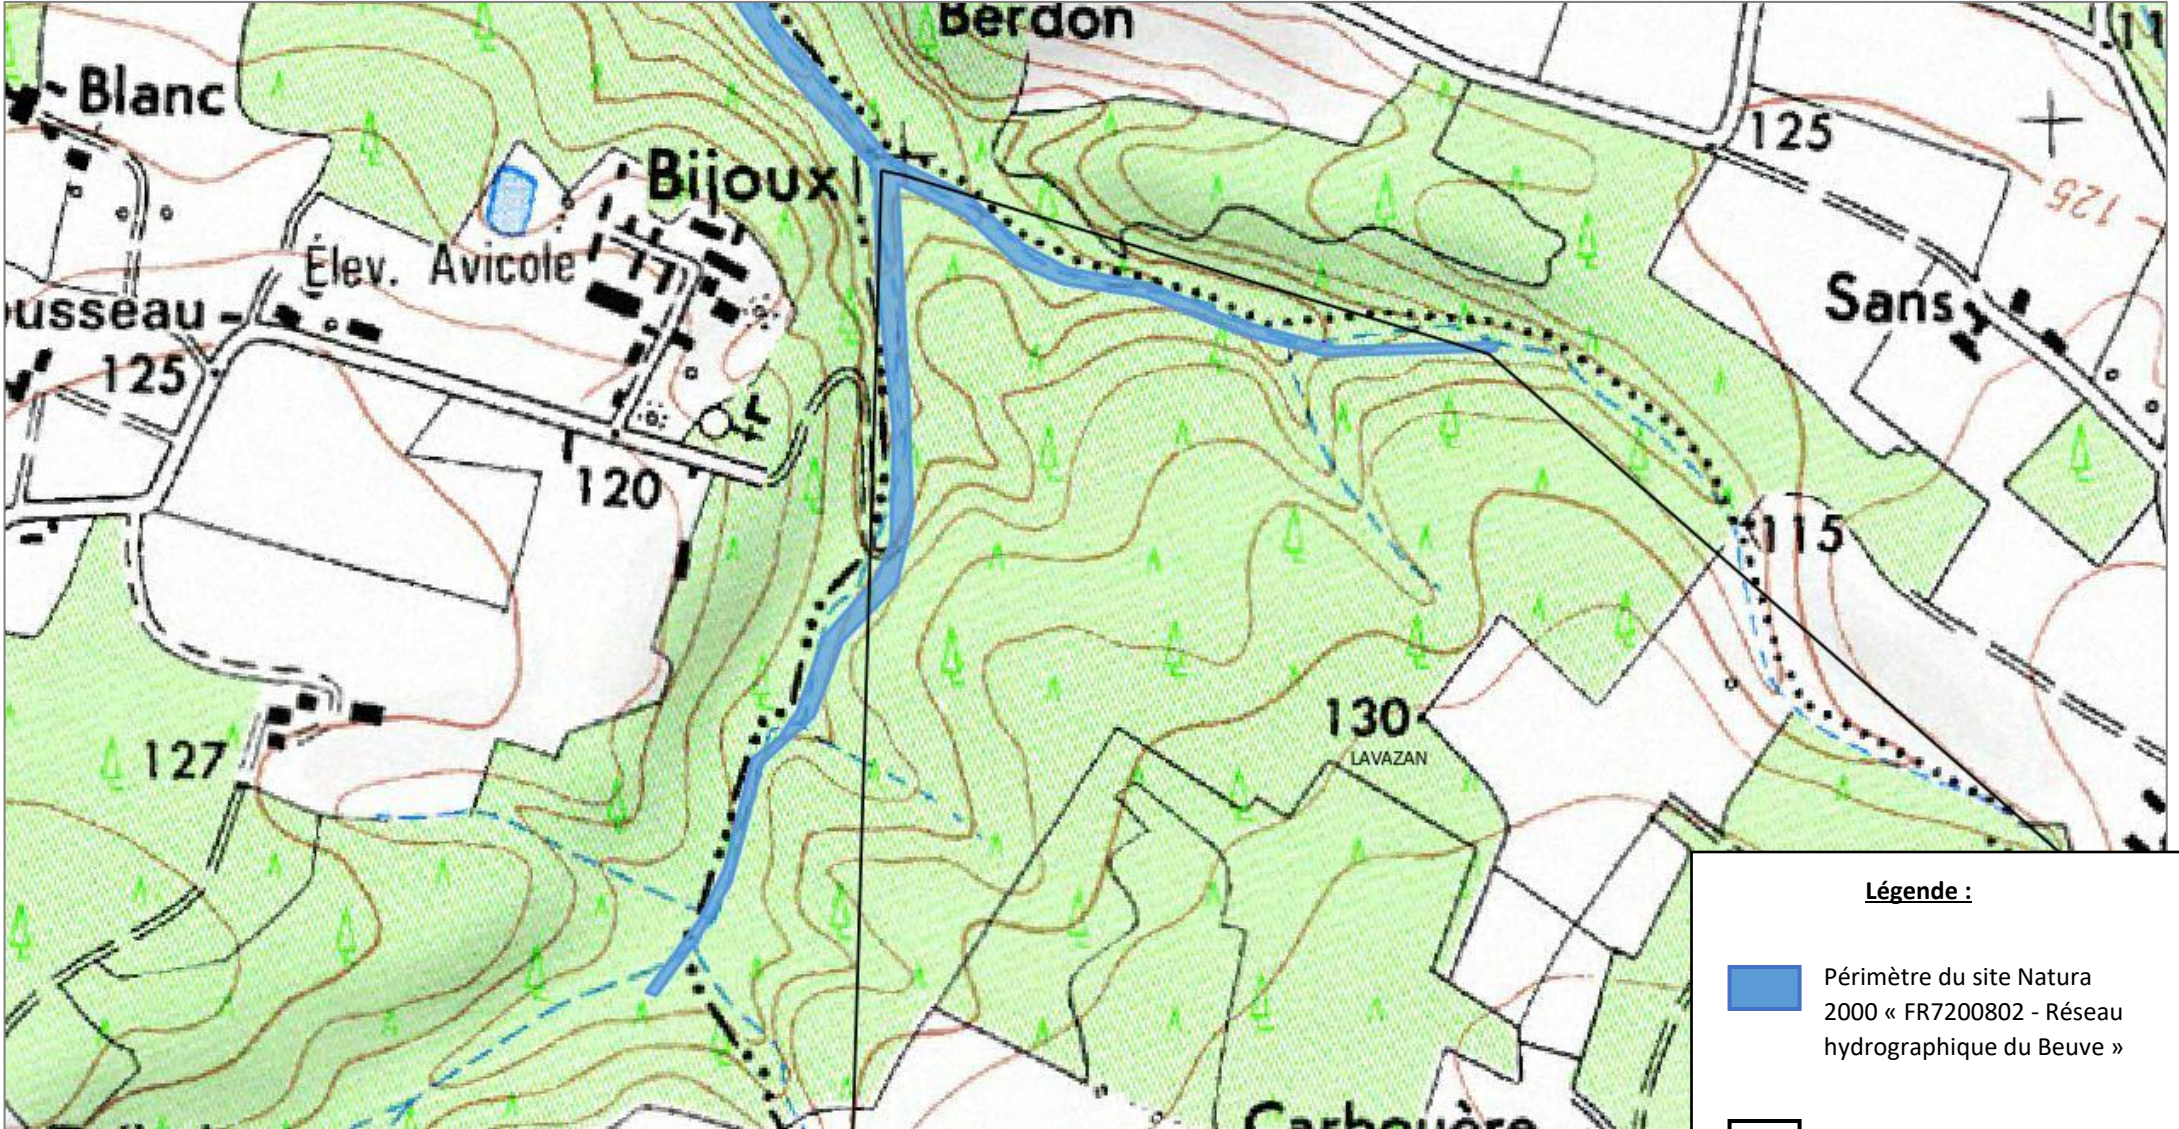

Localisation du périmètre du site Natura 2000 « FR7200802 - Réseau hydrographique du Beuve » sur la commune de LAVAZAN

Légende :

 Périmètre du site Natura 2000 « FR7200802 - Réseau hydrographique du Beuve »

 Limites communales

Légende :

-  Périmètre du site Natura 2000 « FR7200802 - Réseau hydrographique du Beuve »
-  Limites communales

Localisation du périmètre du site Natura 2000 « FR7200802 - Réseau hydrographique du Beuve » sur la commune de LAVAZAN – Vue détaillée

Légende :

-  Périmètre du site Natura 2000 « FR7200802 - Réseau hydrographique du Beuve »
-  Limites communales