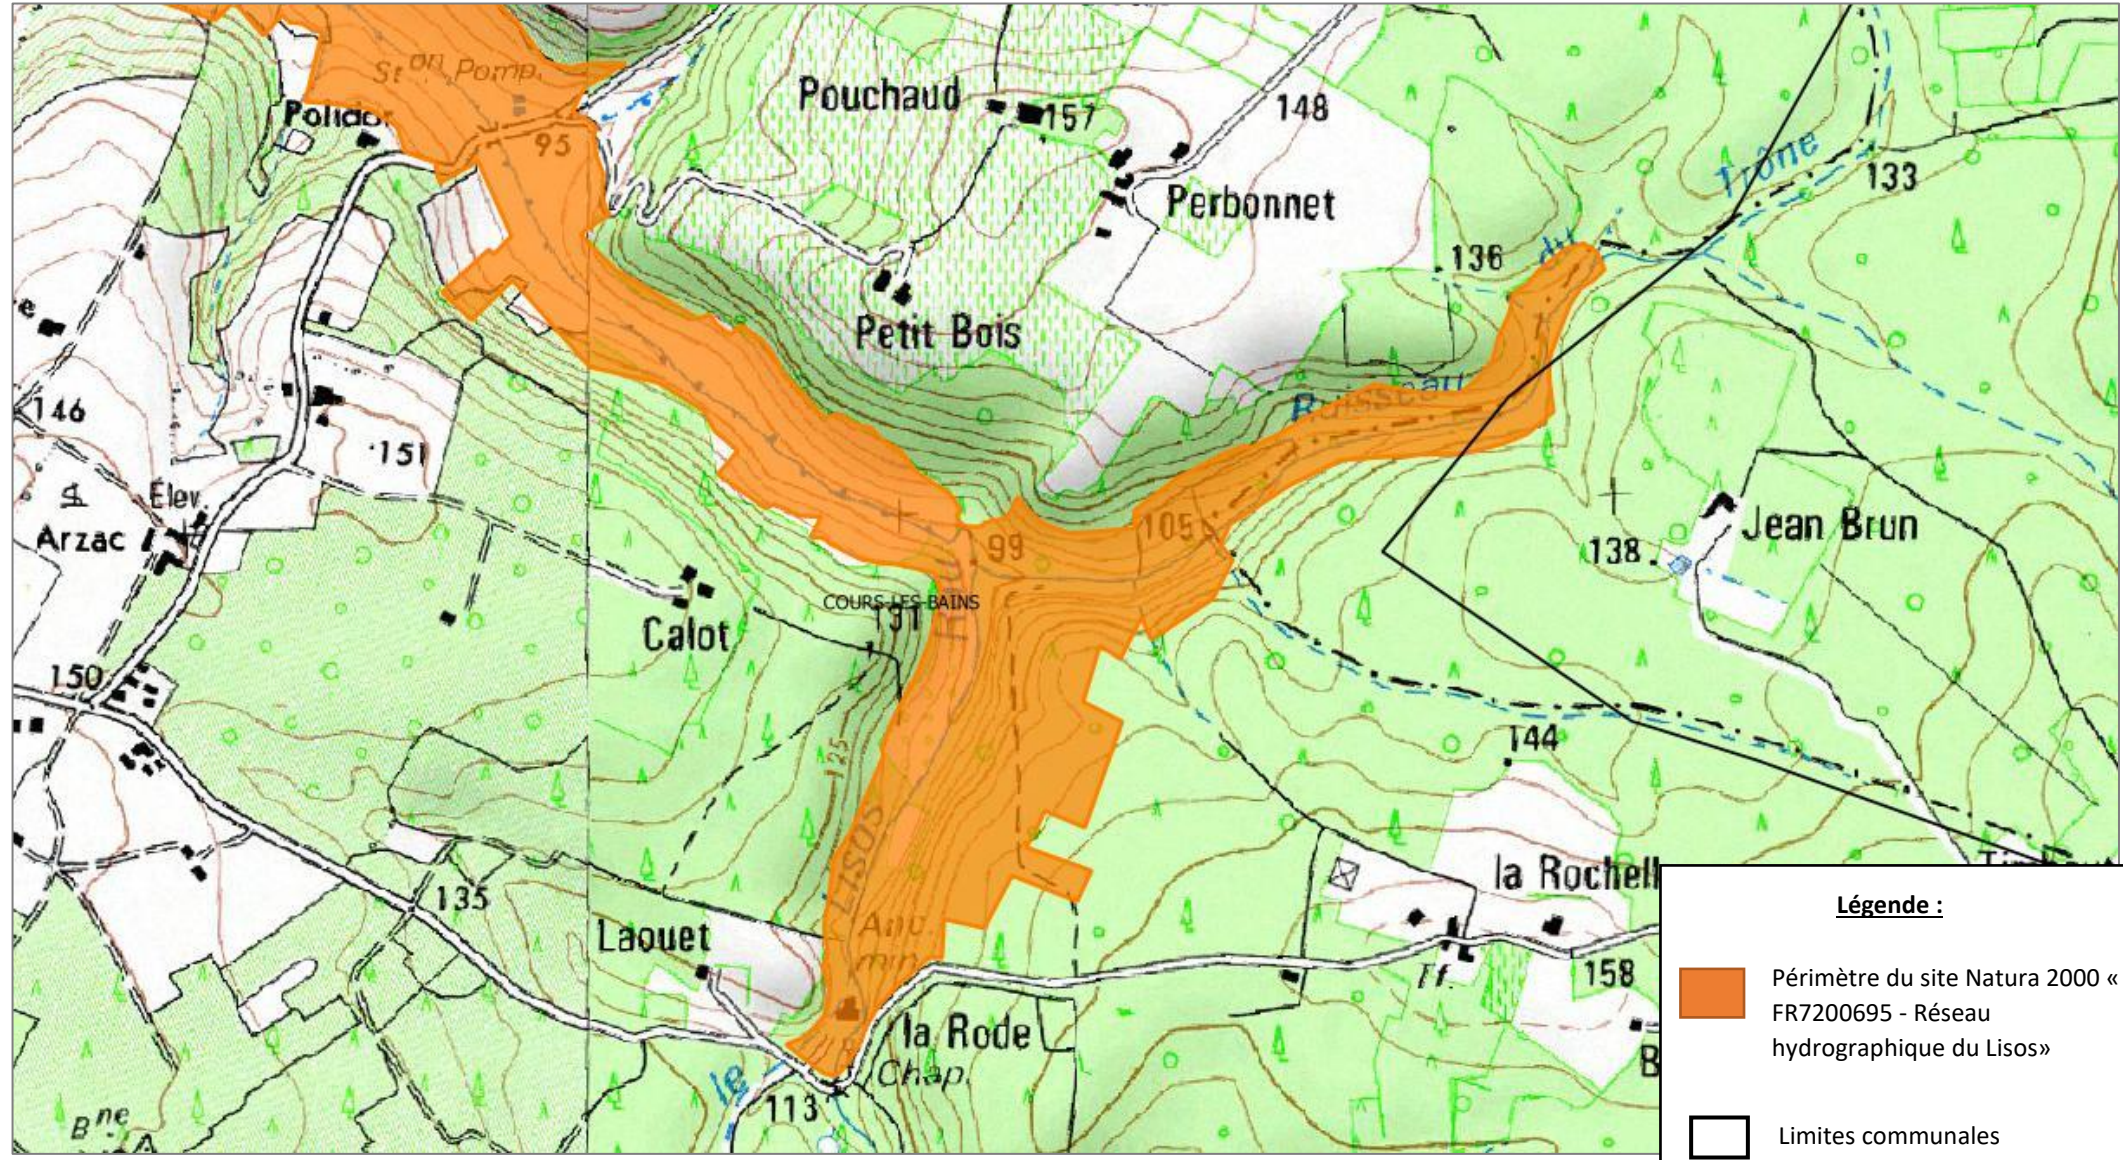

Localisation du périmètre du site Natura 2000 « FR7200695 - Réseau hydrographique du Lisos » sur la commune de COURS-LES-BAINS

Légende :

-  Périmètre du site Natura 2000 « FR7200695 - Réseau hydrographique du Lisos »
-  Limites communales

Localisation du périmètre du site Natura 2000 « FR7200695 - Réseau hydrographique du Lisos » sur la commune de COURS-LES-BAINS – Vue aérienne

**Légende :**

-  Périmètre du site Natura 2000 « FR7200695 - Réseau hydrographique du Lisos »
-  Limites communales

Localisation du périmètre du site Natura 2000 « FR7200695 - Réseau hydrographique du Lisos » sur la commune de COURS-LES-BAINS – Vue détaillée 1/2

**Légende :**

-  Périmètre du site Natura 2000 « FR7200695 - Réseau hydrographique du Lisos »
-  Limites communales

Localisation du périmètre du site Natura 2000 « FR7200695 - Réseau hydrographique du Lisos » sur la commune de COURS-LES-BAINS – Vue détaillée 2/2

**Légende :**

-  Périmètre du site Natura 2000 « FR7200695 - Réseau hydrographique du Lisos »
-  Limites communales