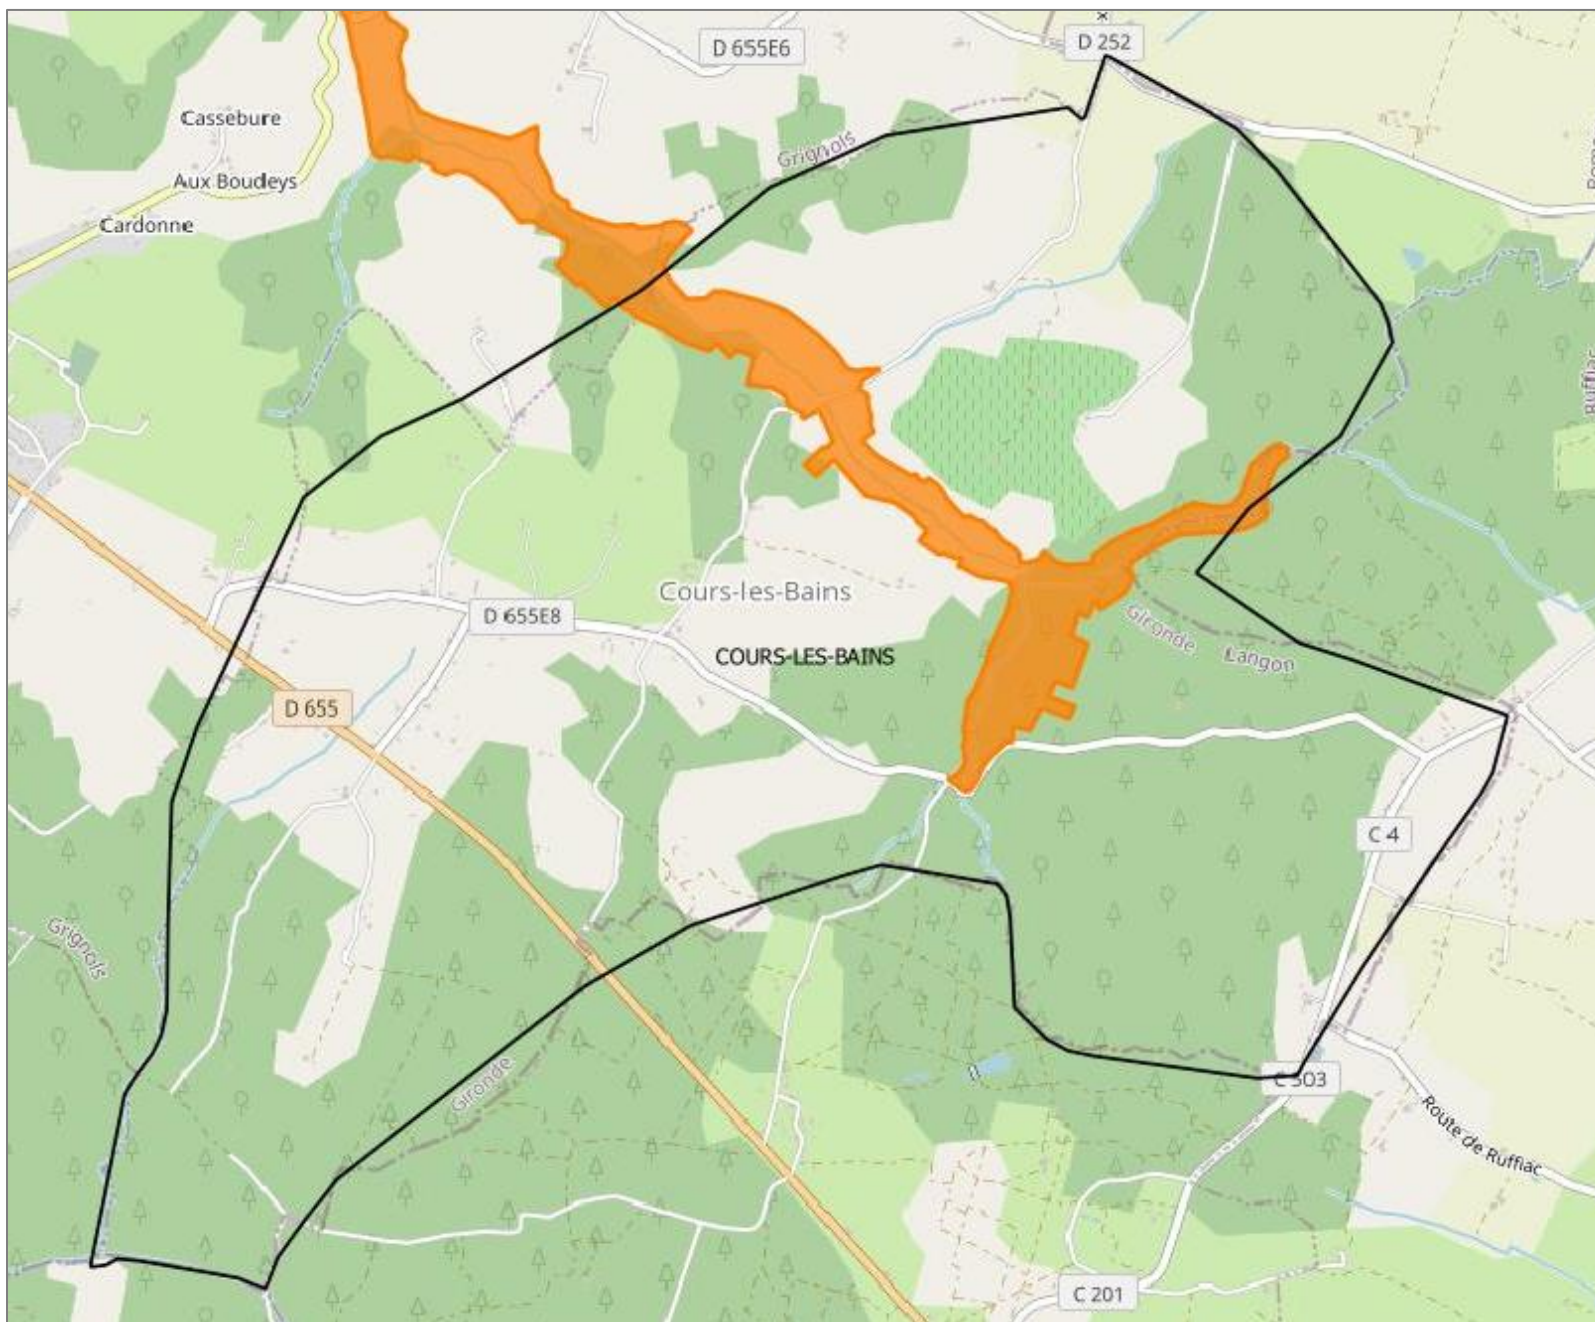

Localisation du périmètre du site Natura 2000 « FR7200695 - Réseau hydrographique du Lisos » sur la commune de COURS-LES-BAINS

Légende :

-  Périmètre du site Natura 2000 « FR7200695 - Réseau hydrographique du Lisos »
-  Limites communales

Localisation du périmètre du site Natura 2000 « FR7200695 - Réseau hydrographique du Lisos » sur la commune de COURS-LES-BAINS – Vue aérienne

**Légende :**

-  Périmètre du site Natura 2000 « FR7200695 - Réseau hydrographique du Lisos »
-  Limites communales

Localisation du périmètre du site Natura 2000 « FR7200695 - Réseau hydrographique du Lisos » sur la commune de COURS-LES-BAINS – Vue détaillée 1/2

**Légende :**

-  Périmètre du site Natura 2000 « FR7200695 - Réseau hydrographique du Lisos »
-  Limites communales

Localisation du périmètre du site Natura 2000 « FR7200695 - Réseau hydrographique du Lisos » sur la commune de COURS-LES-BAINS – Vue détaillée 2/2

**Légende :**

-  Périmètre du site Natura 2000 « FR7200695 - Réseau hydrographique du Lisos »
-  Limites communales