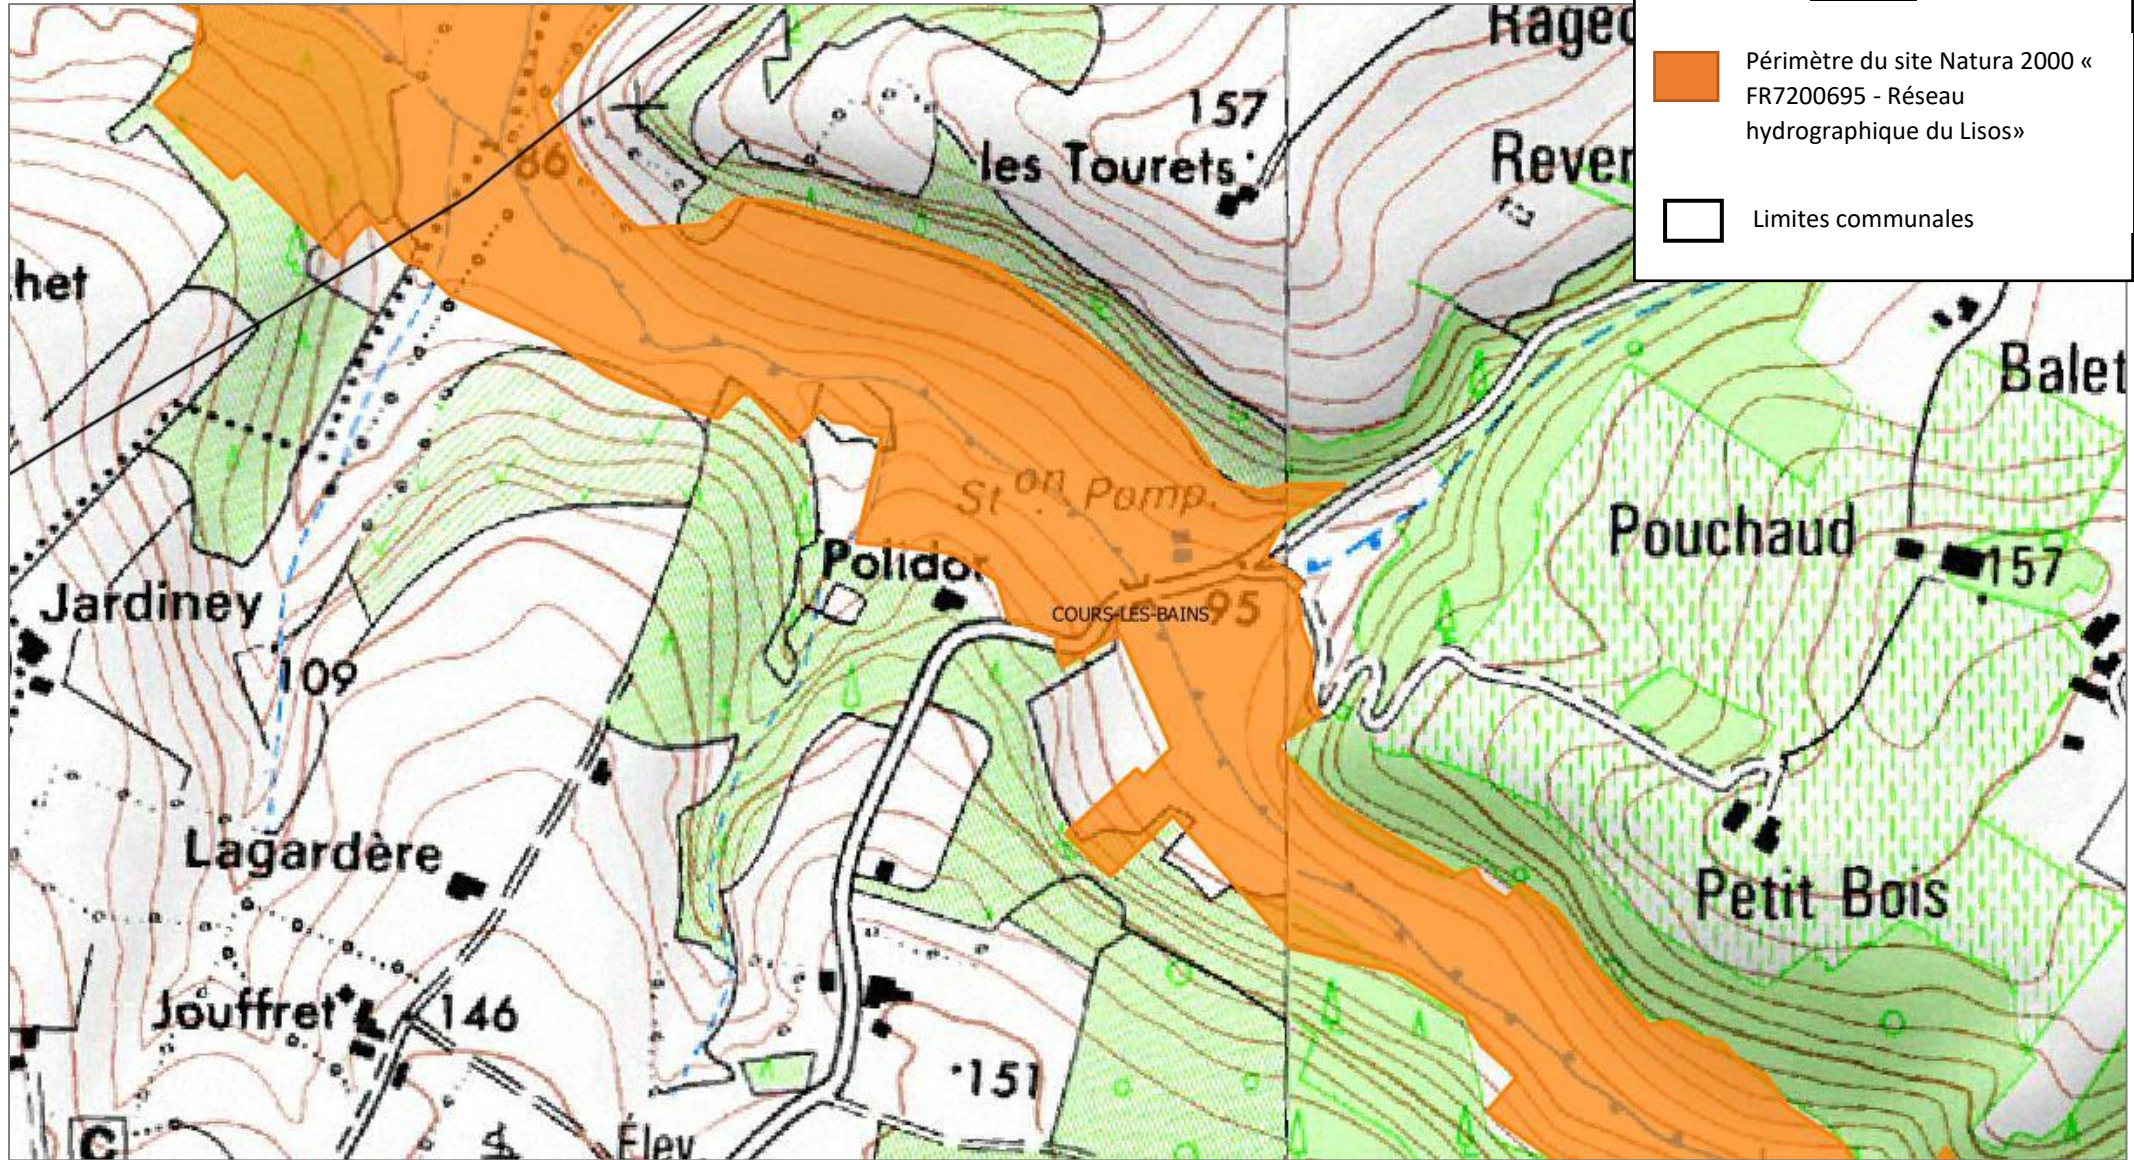

Localisation du périmètre du site Natura 2000 « FR7200695 - Réseau hydrographique du Lisos » sur la commune de COURS-LES-BAINS

Légende :

-  Périmètre du site Natura 2000 « FR7200695 - Réseau hydrographique du Lisos »
-  Limites communales

Localisation du périmètre du site Natura 2000 « FR7200695 - Réseau hydrographique du Lisos » sur la commune de COURS-LES-BAINS – Vue aérienne

**Légende :**

-  Périmètre du site Natura 2000 « FR7200695 - Réseau hydrographique du Lisos »
-  Limites communales

Localisation du périmètre du site Natura 2000 « FR7200695 - Réseau hydrographique du Lisos » sur la commune de COURS-LES-BAINS – Vue détaillée 1/2

**Légende :**

-  Périmètre du site Natura 2000 « FR7200695 - Réseau hydrographique du Lisos »
-  Limites communales