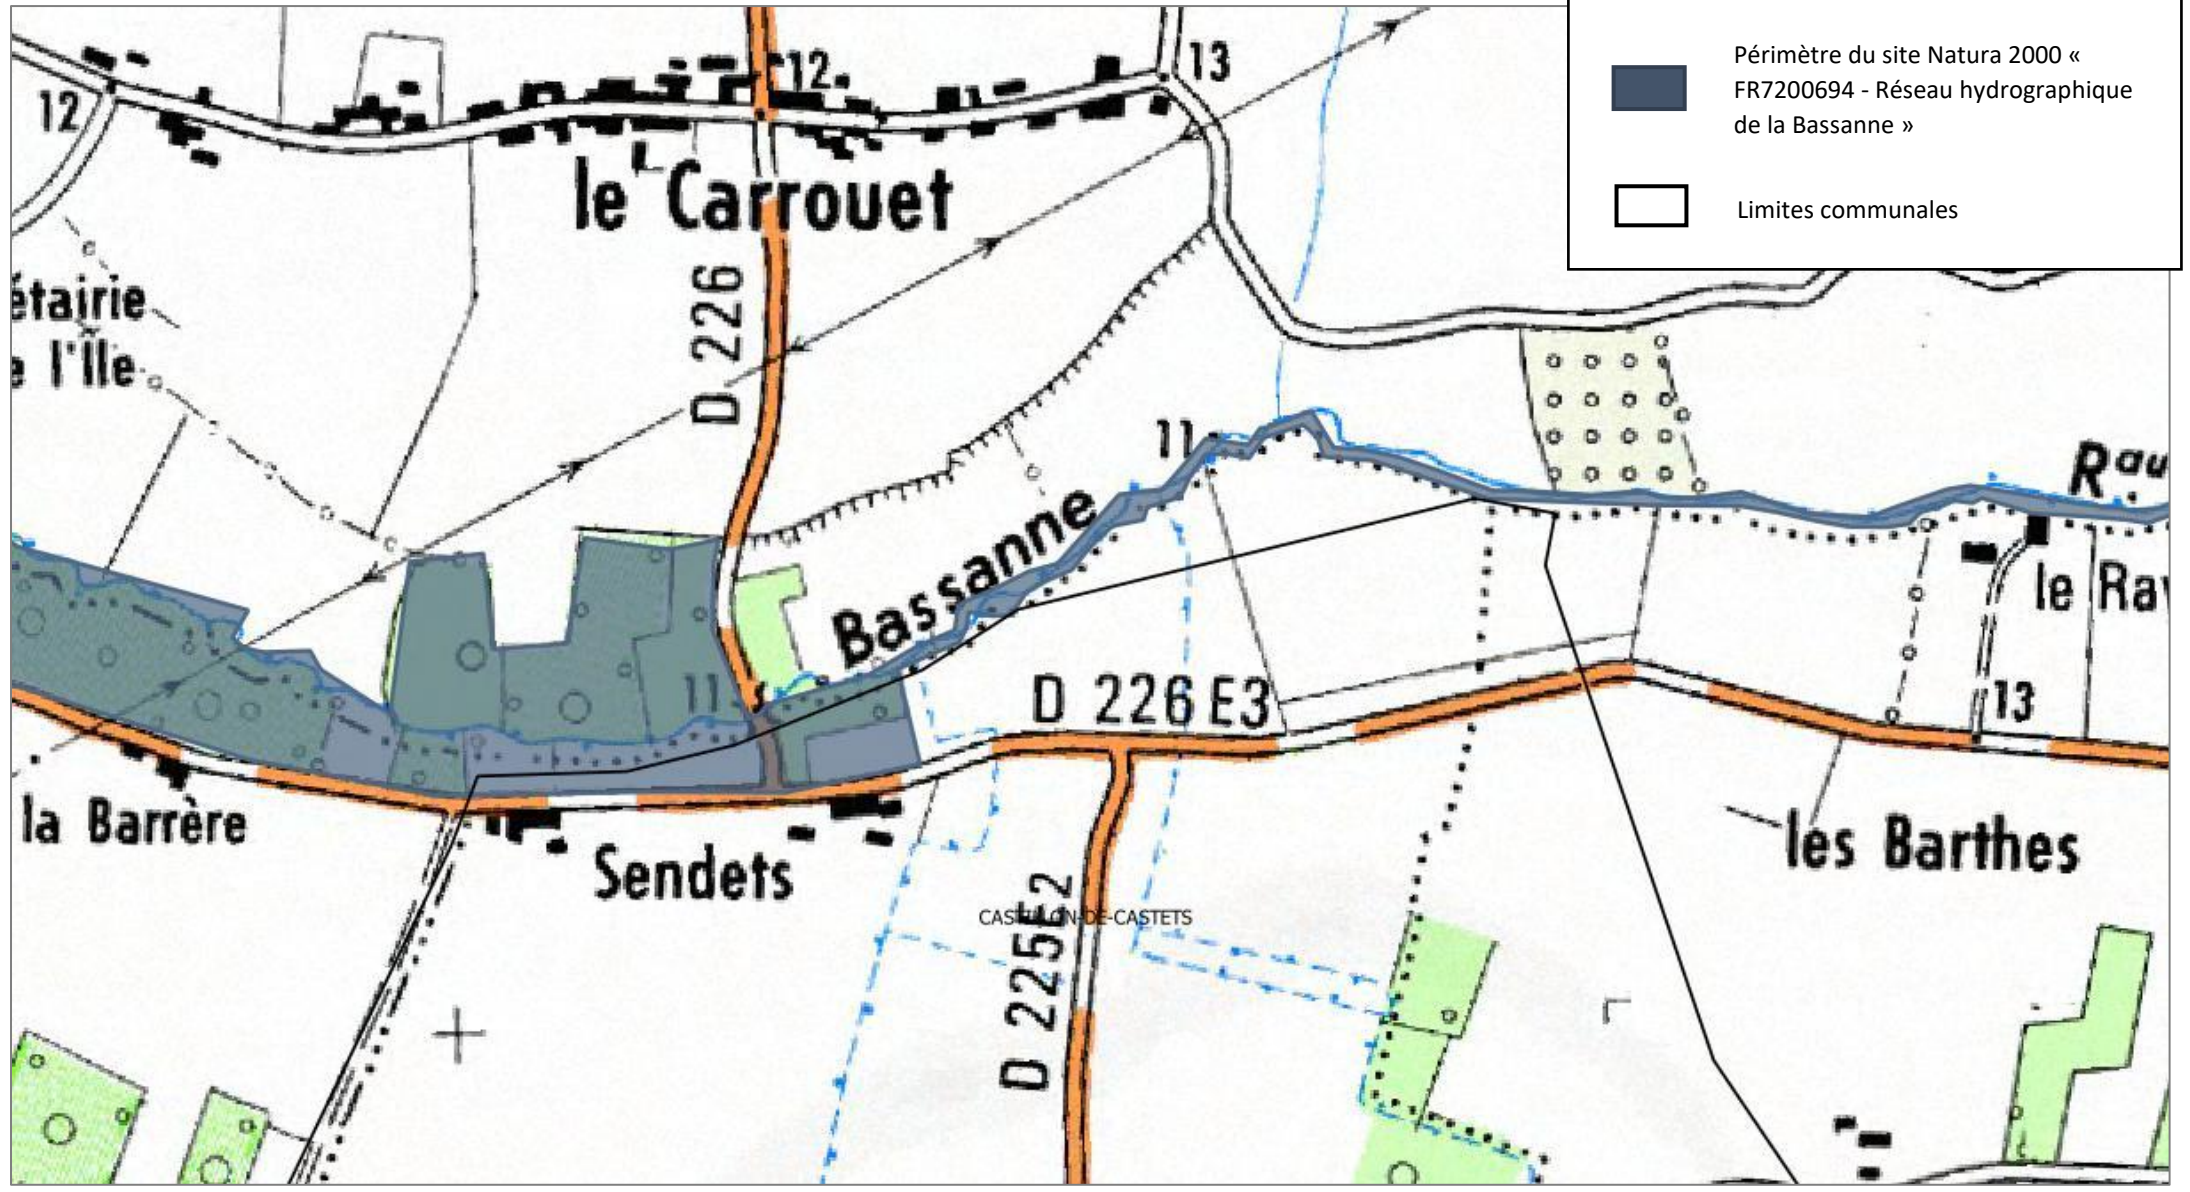

Légende :

-  Périmètre du site Natura 2000 « FR7200694 - Réseau hydrographique de la Bassanne »
-  Limites communales

Légende :

 Périmètre du site Natura 2000 «
FR7200694 - Réseau hydrographique
de la Bassanne »

 Limites communales

Localisation du périmètre du site Natura 2000 « FR7200694 - Réseau hydrographique de la Bassanne » sur l'ancienne commune de CASTILLON-DE-CASTETS – Vue détaillée

Légende :

-  Périmètre du site Natura 2000 « FR7200694 - Réseau hydrographique de la Bassanne »
-  Limites communales