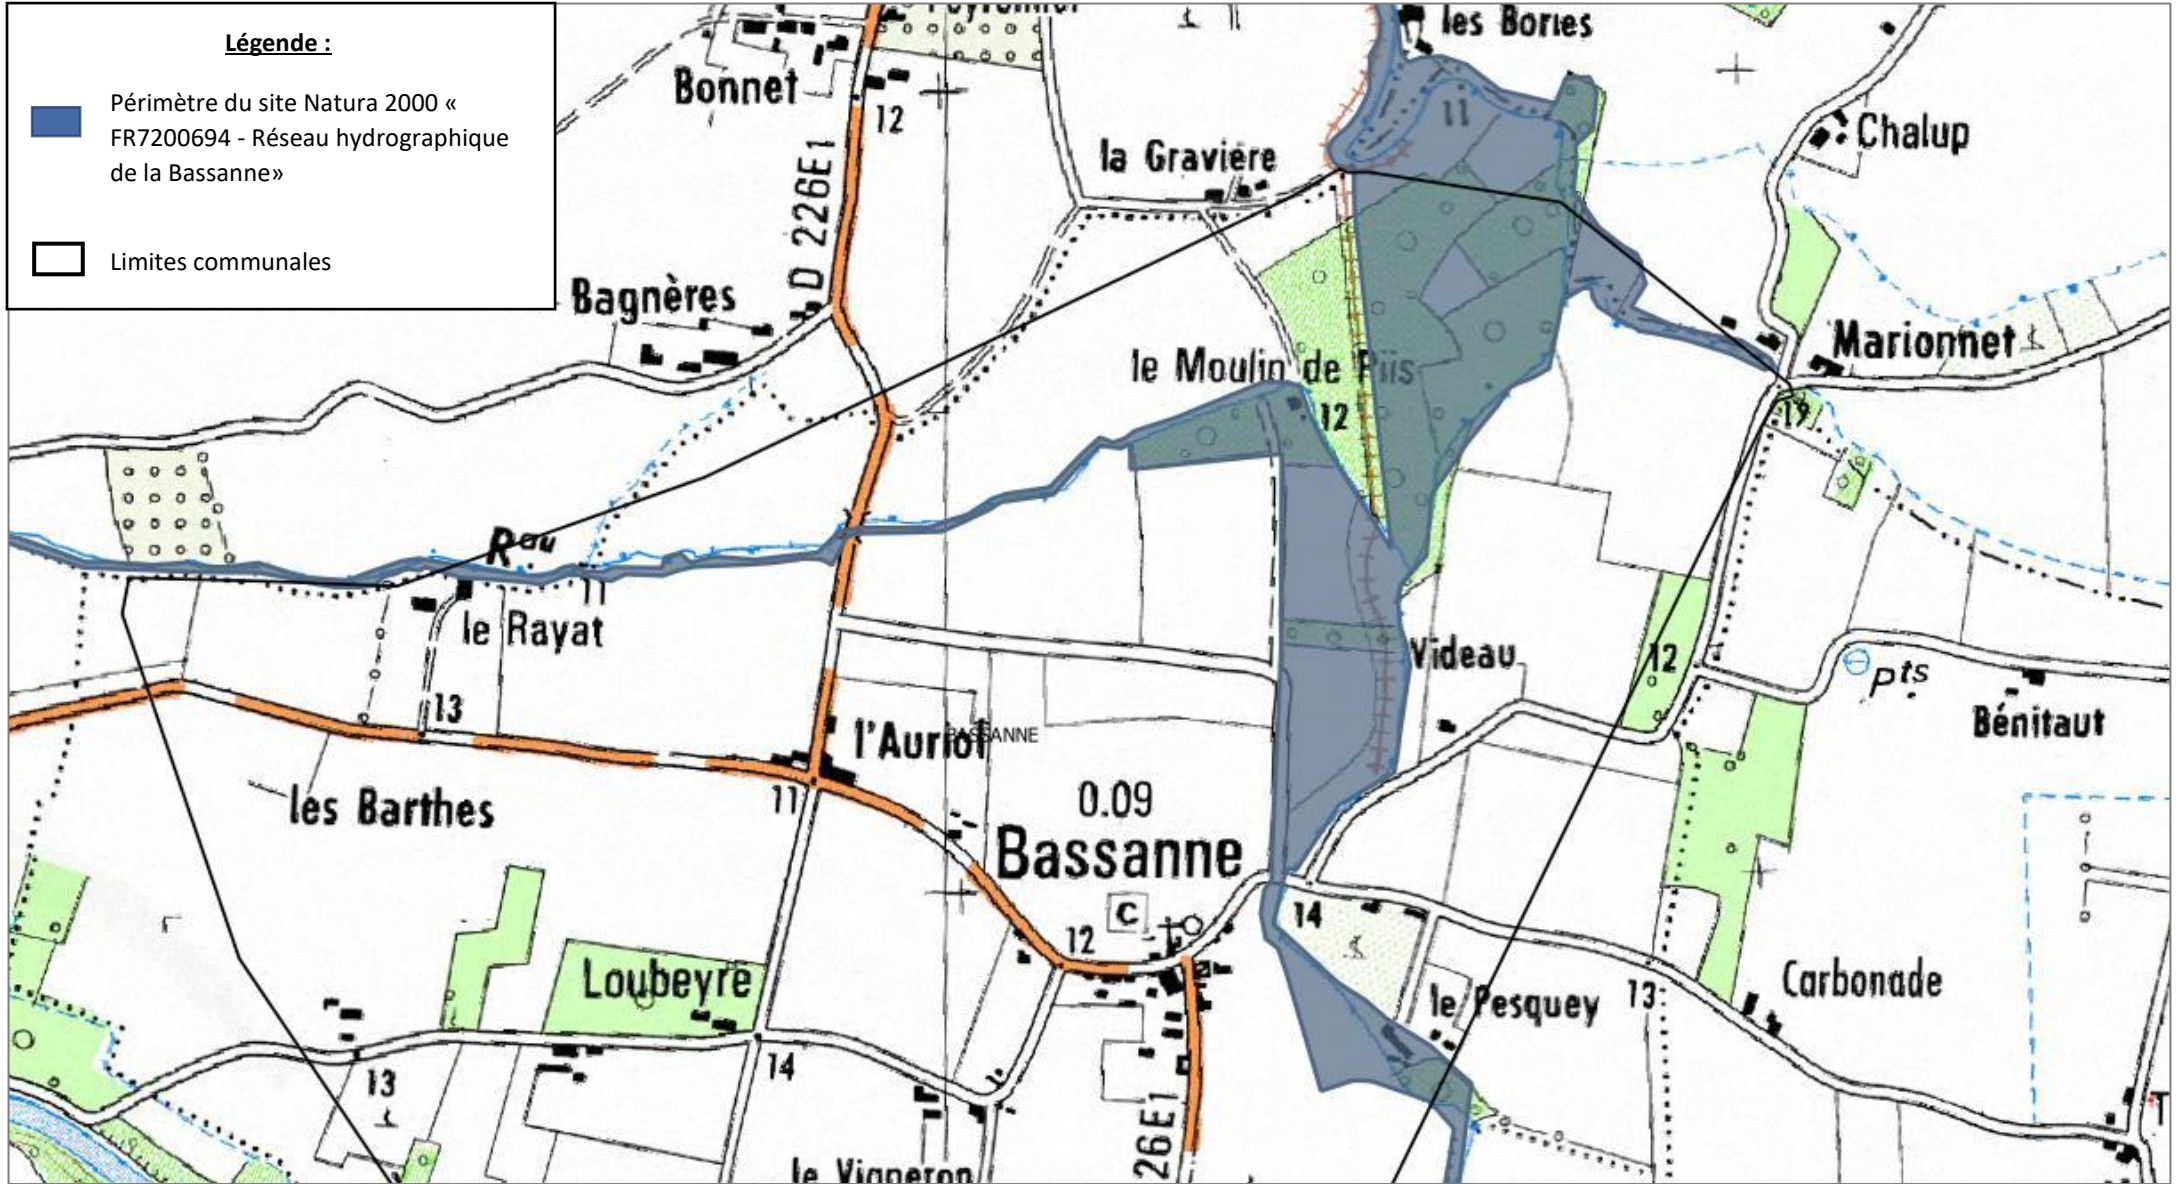

Légende :

-  Périmètre du site Natura 2000 « FR7200694 - Réseau hydrographique de la Bassanne »
-  Limites communales

Légende :

-  Périmètre du site Natura 2000 « FR7200694 - Réseau hydrographique de la Bassanne »
-  Limites communales

Légende :

-  Périmètre du site Natura 2000 « FR7200694 - Réseau hydrographique de la Bassanne »
-  Limites communales

Légende :

 Périmètre du site Natura 2000 «
FR7200694 - Réseau hydrographique
de la Bassanne»

 Limites communales