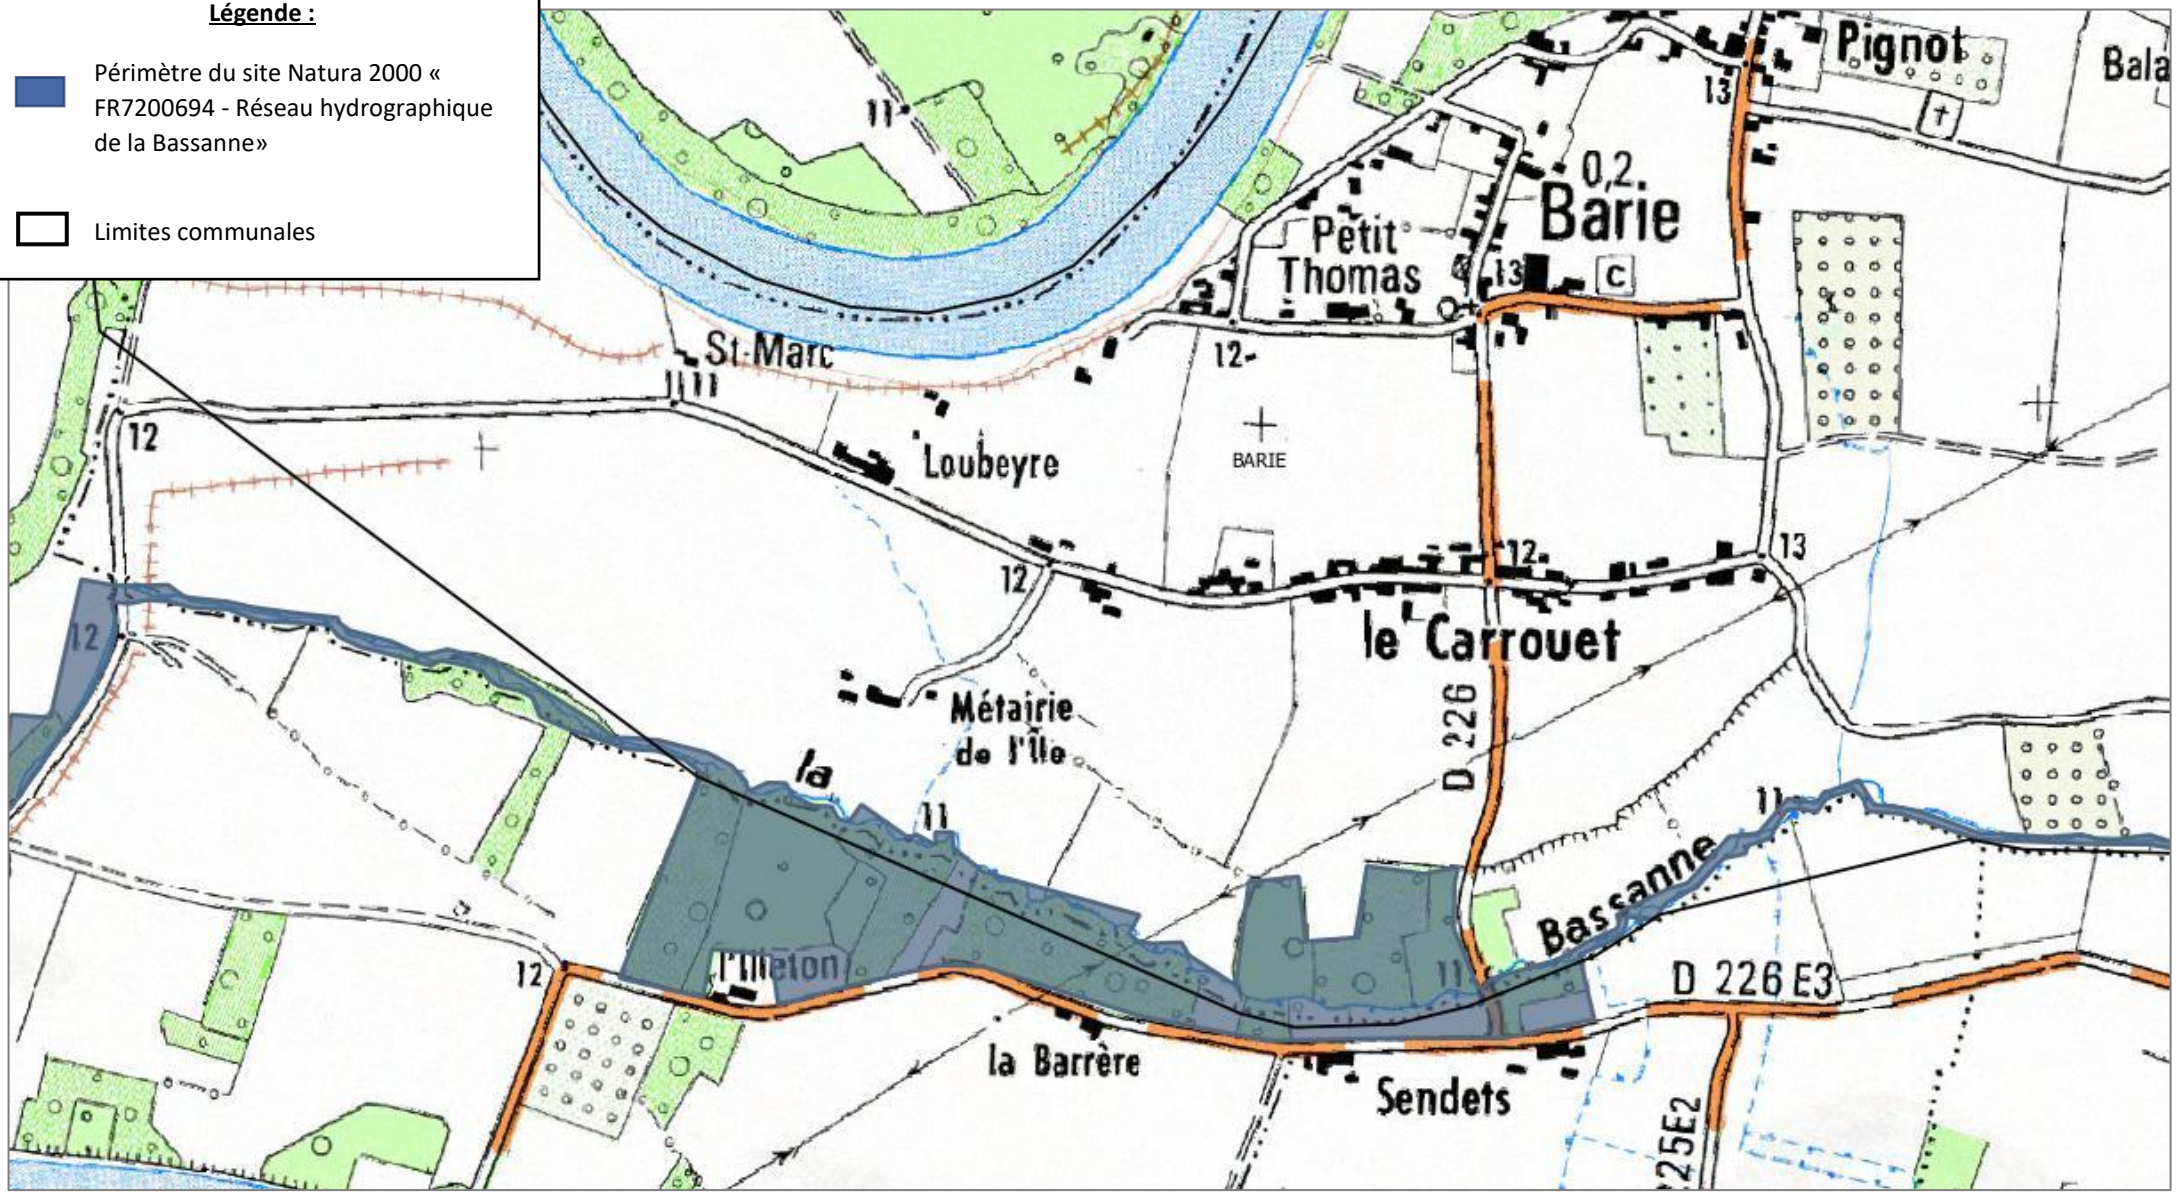

**Légende :**

-  Périmètre du site Natura 2000 « FR7200694 - Réseau hydrographique de la Bassanne »
-  Limites communales

**Légende :**

-  Périmètre du site Natura 2000 « FR7200694 - Réseau hydrographique de la Bassanne »
-  Limites communales

**Légende :**

-  Périmètre du site Natura 2000 « FR7200694 - Réseau hydrographique de la Bassanne »
-  Limites communales