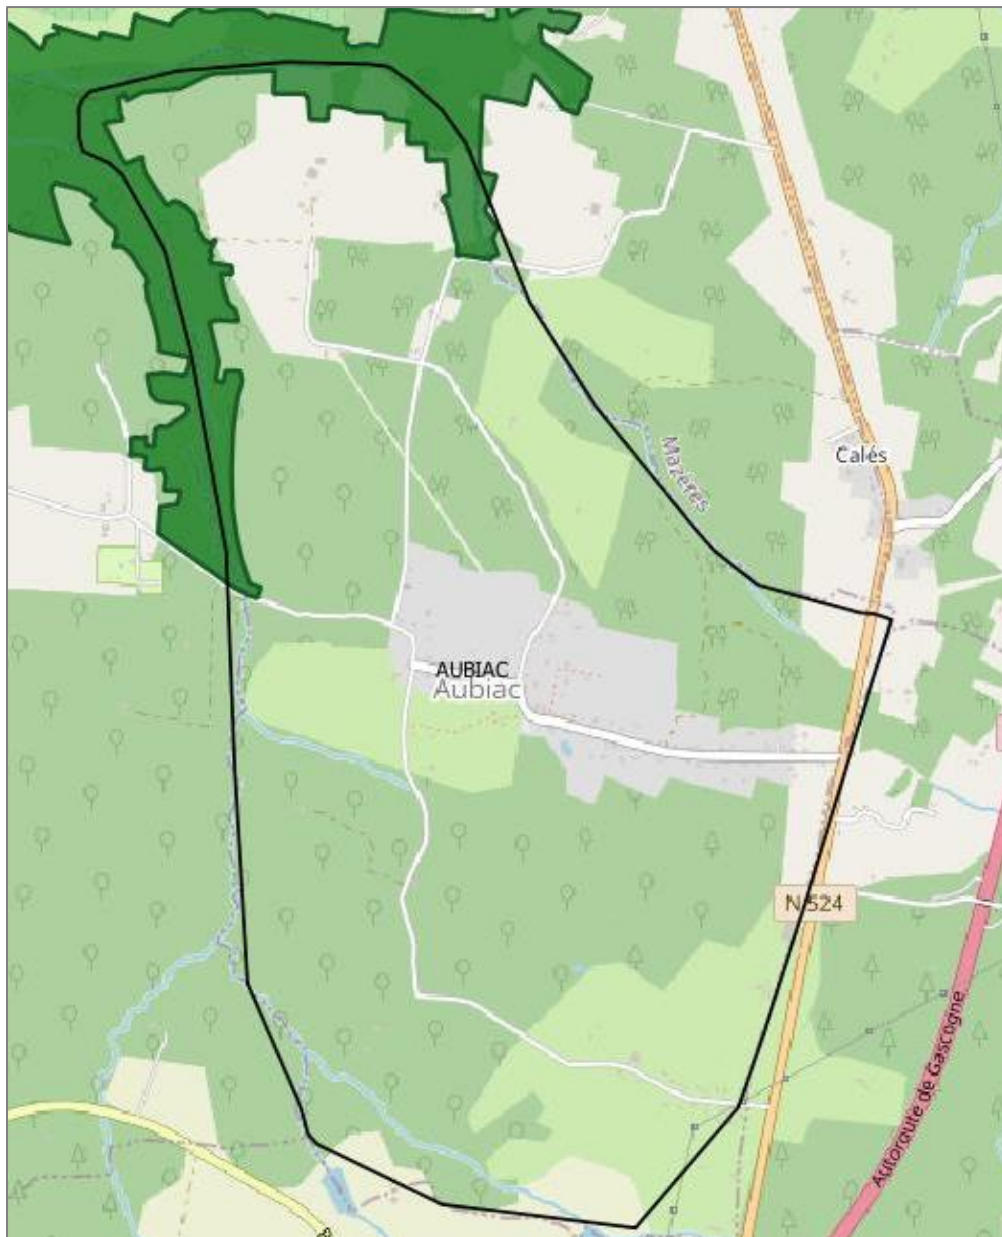

Localisation du périmètre du site Natura 2000 « FR7200801 - Réseau hydrographique du Brion » sur la commune d'AUBIAC

Légende :

-  Périmètre du site Natura 2000 « FR7200801 - Réseau hydrographique du Brion »
-  Limites communales

Légende :

-  Périmètre du site Natura 2000 « FR7200801 - Réseau hydrographique du Brion »
-  Limites communales

Localisation du périmètre du site Natura 2000 « FR7200801 - Réseau hydrographique du Brion » sur la commune d'AUBIAC – Vue détaillée

Légende :

-  Périmètre du site Natura 2000 « FR7200801 - Réseau hydrographique du Brion »
-  Limites communales