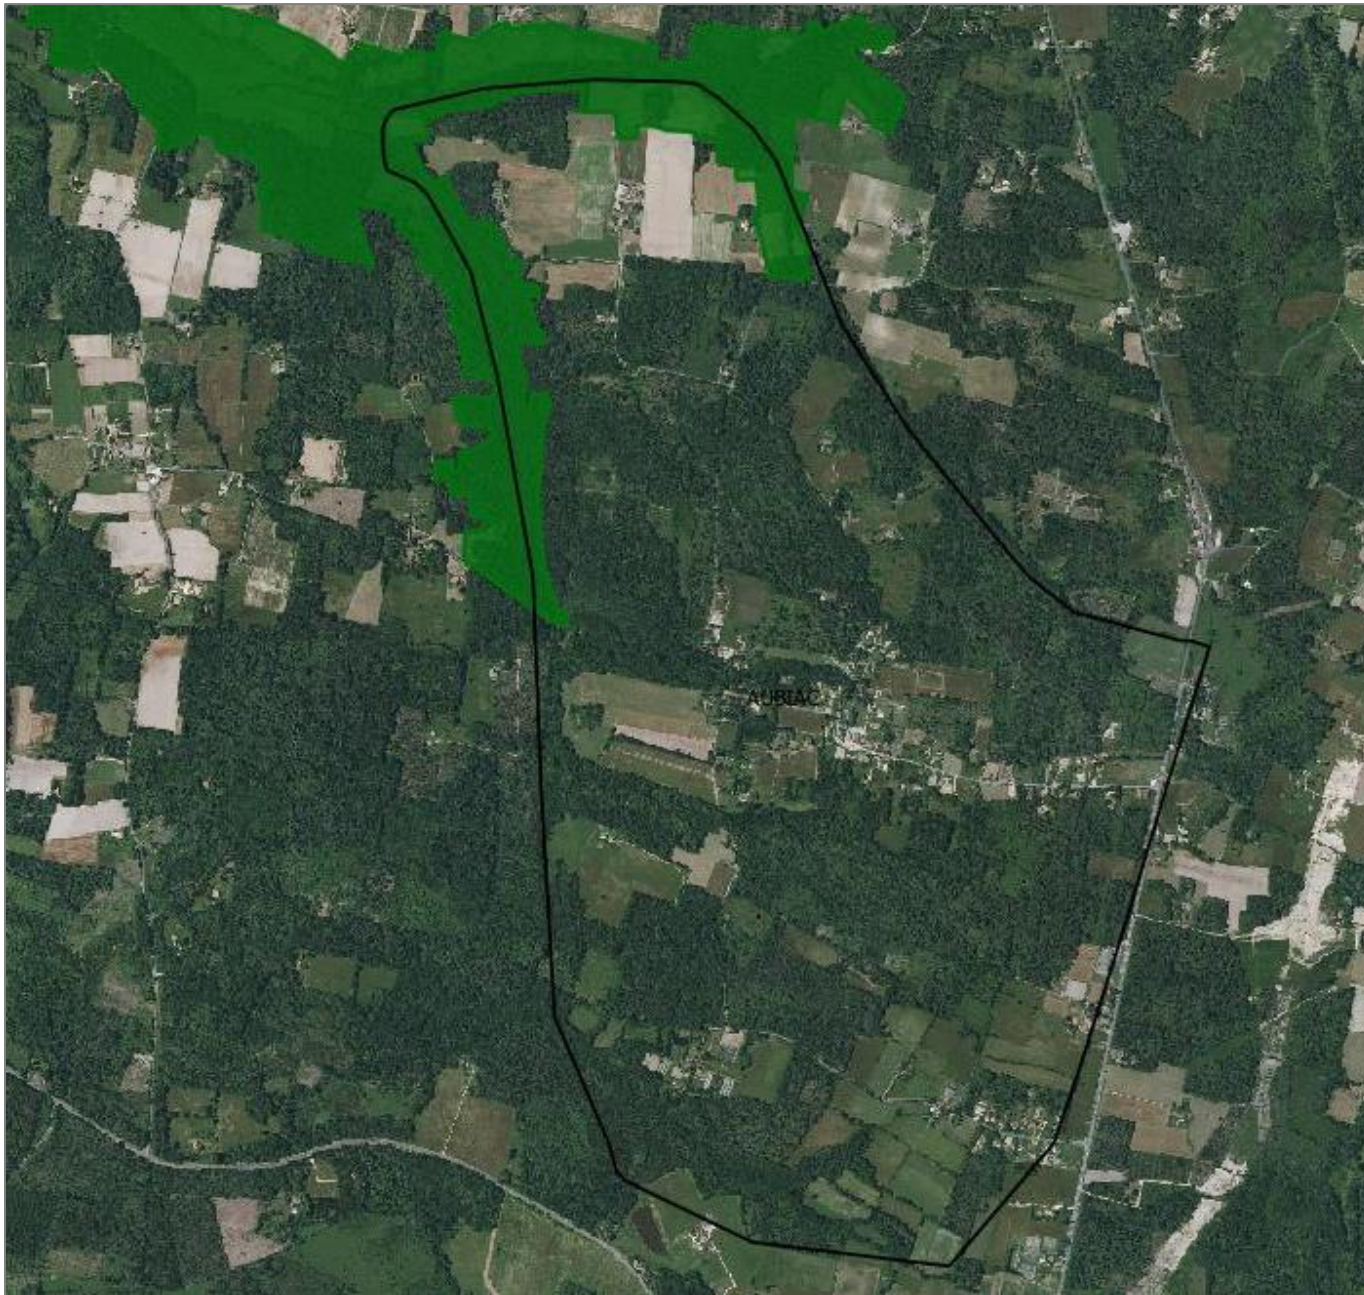

Localisation du périmètre du site Natura 2000 « FR7200801 - Réseau hydrographique du Brion » sur la commune d'AUBIAC

Légende :

-  Périmètre du site Natura 2000 « FR7200801 - Réseau hydrographique du Brion »
-  Limites communales

Légende :

-  Périmètre du site Natura 2000 « FR7200801 - Réseau hydrographique du Brion »
-  Limites communales

Localisation du périmètre du site Natura 2000 « FR7200801 - Réseau hydrographique du Brion » sur la commune d'AUBIAC – Vue détaillée

Légende :

-  Périmètre du site Natura 2000 « FR7200801 - Réseau hydrographique du Brion »
-  Limites communales