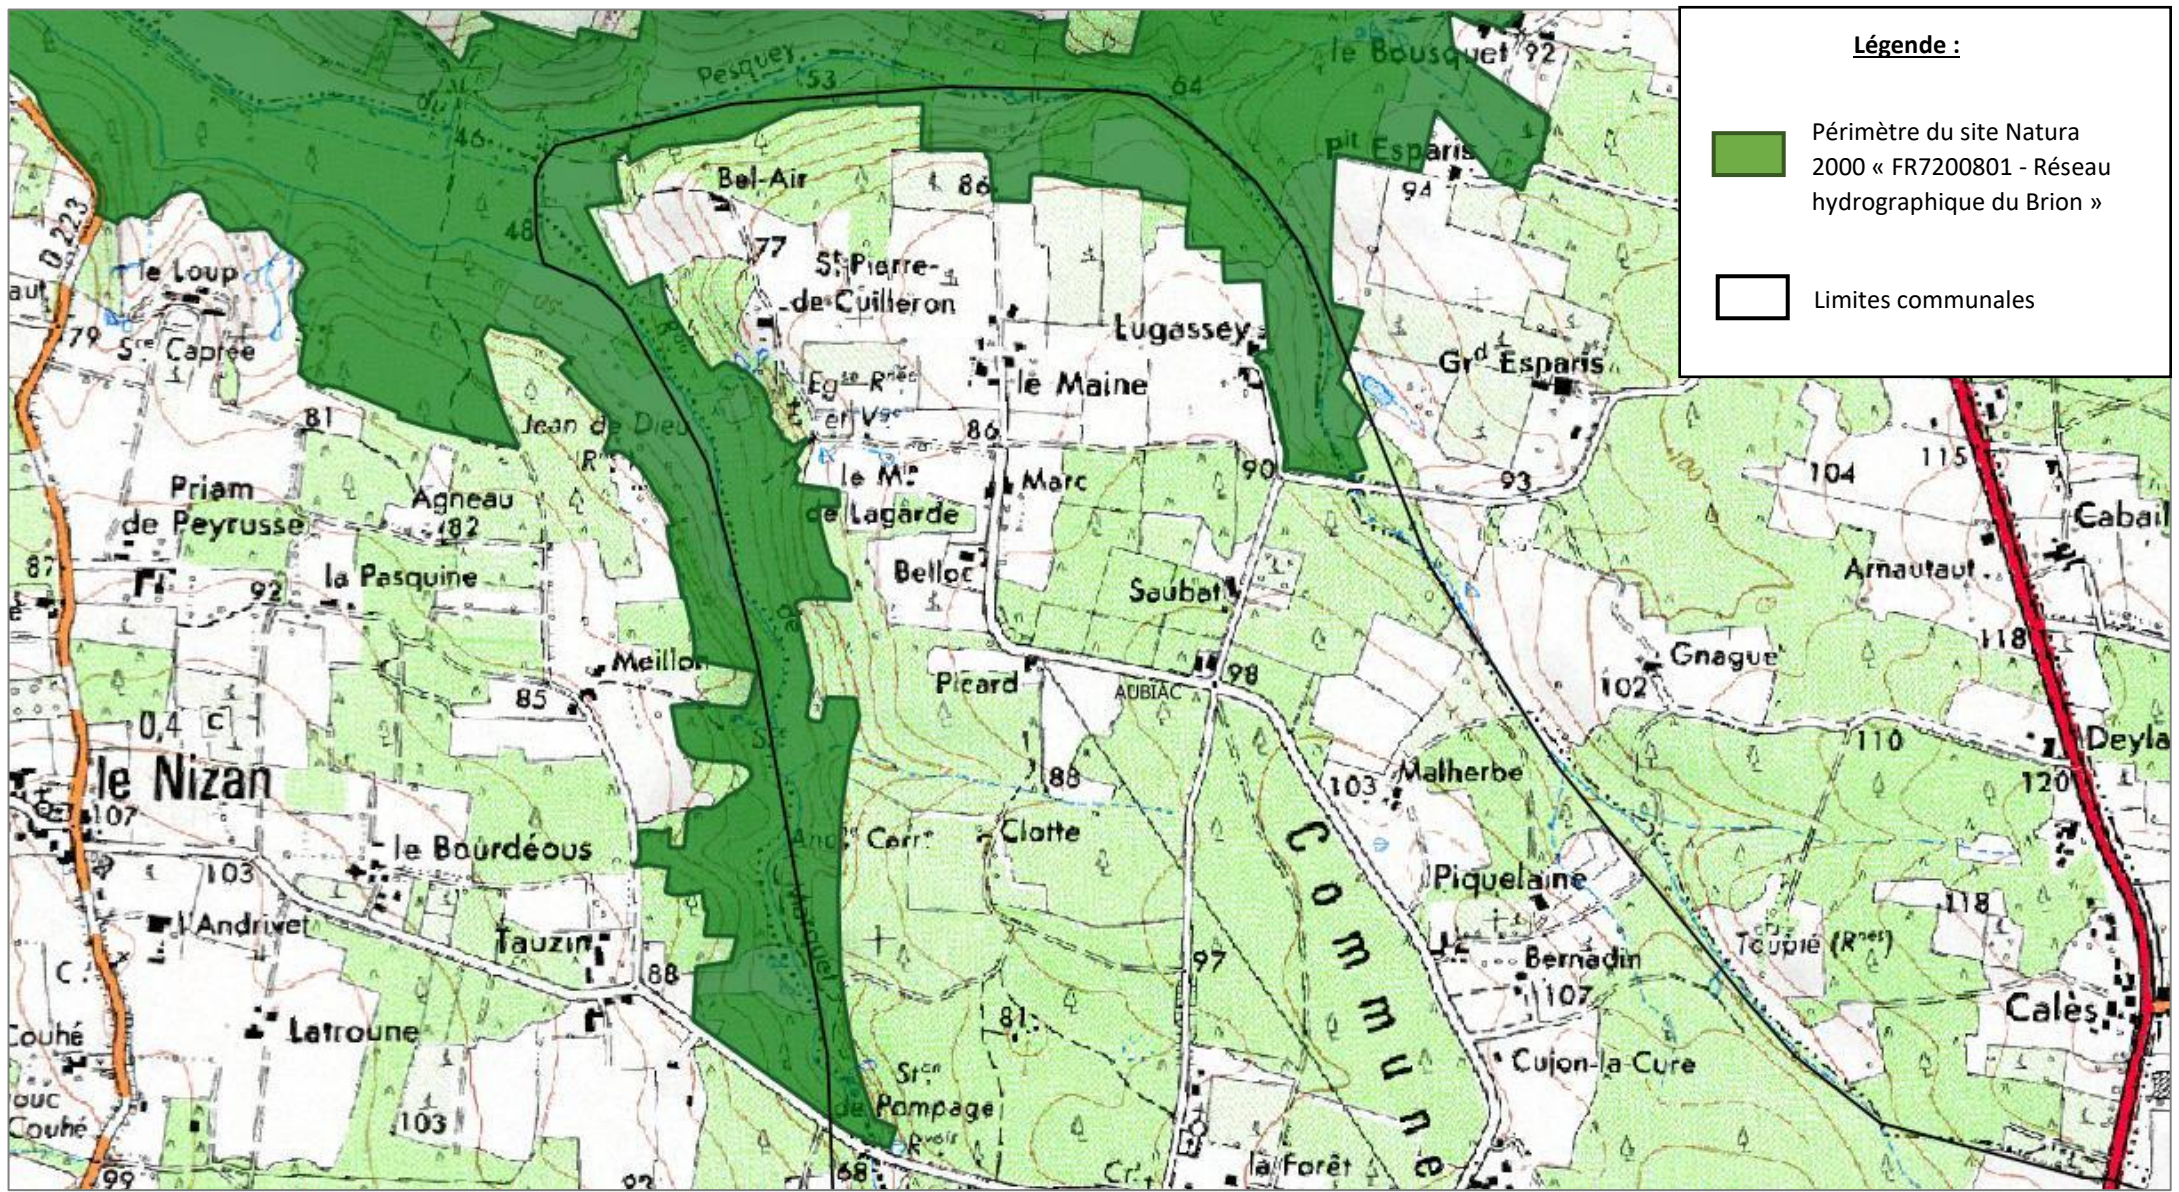

Localisation du périmètre du site Natura 2000 « FR7200801 - Réseau hydrographique du Brion » sur la commune d'AUBIAC

Légende :

-  Périmètre du site Natura 2000 « FR7200801 - Réseau hydrographique du Brion »
-  Limites communales

Légende :

-  Périmètre du site Natura 2000 « FR7200801 - Réseau hydrographique du Brion »
-  Limites communales

Localisation du périmètre du site Natura 2000 « FR7200801 - Réseau hydrographique du Brion » sur la commune d'AUBIAC – Vue détaillée

Légende :

-  Périmètre du site Natura 2000 « FR7200801 - Réseau hydrographique du Brion »
-  Limites communales